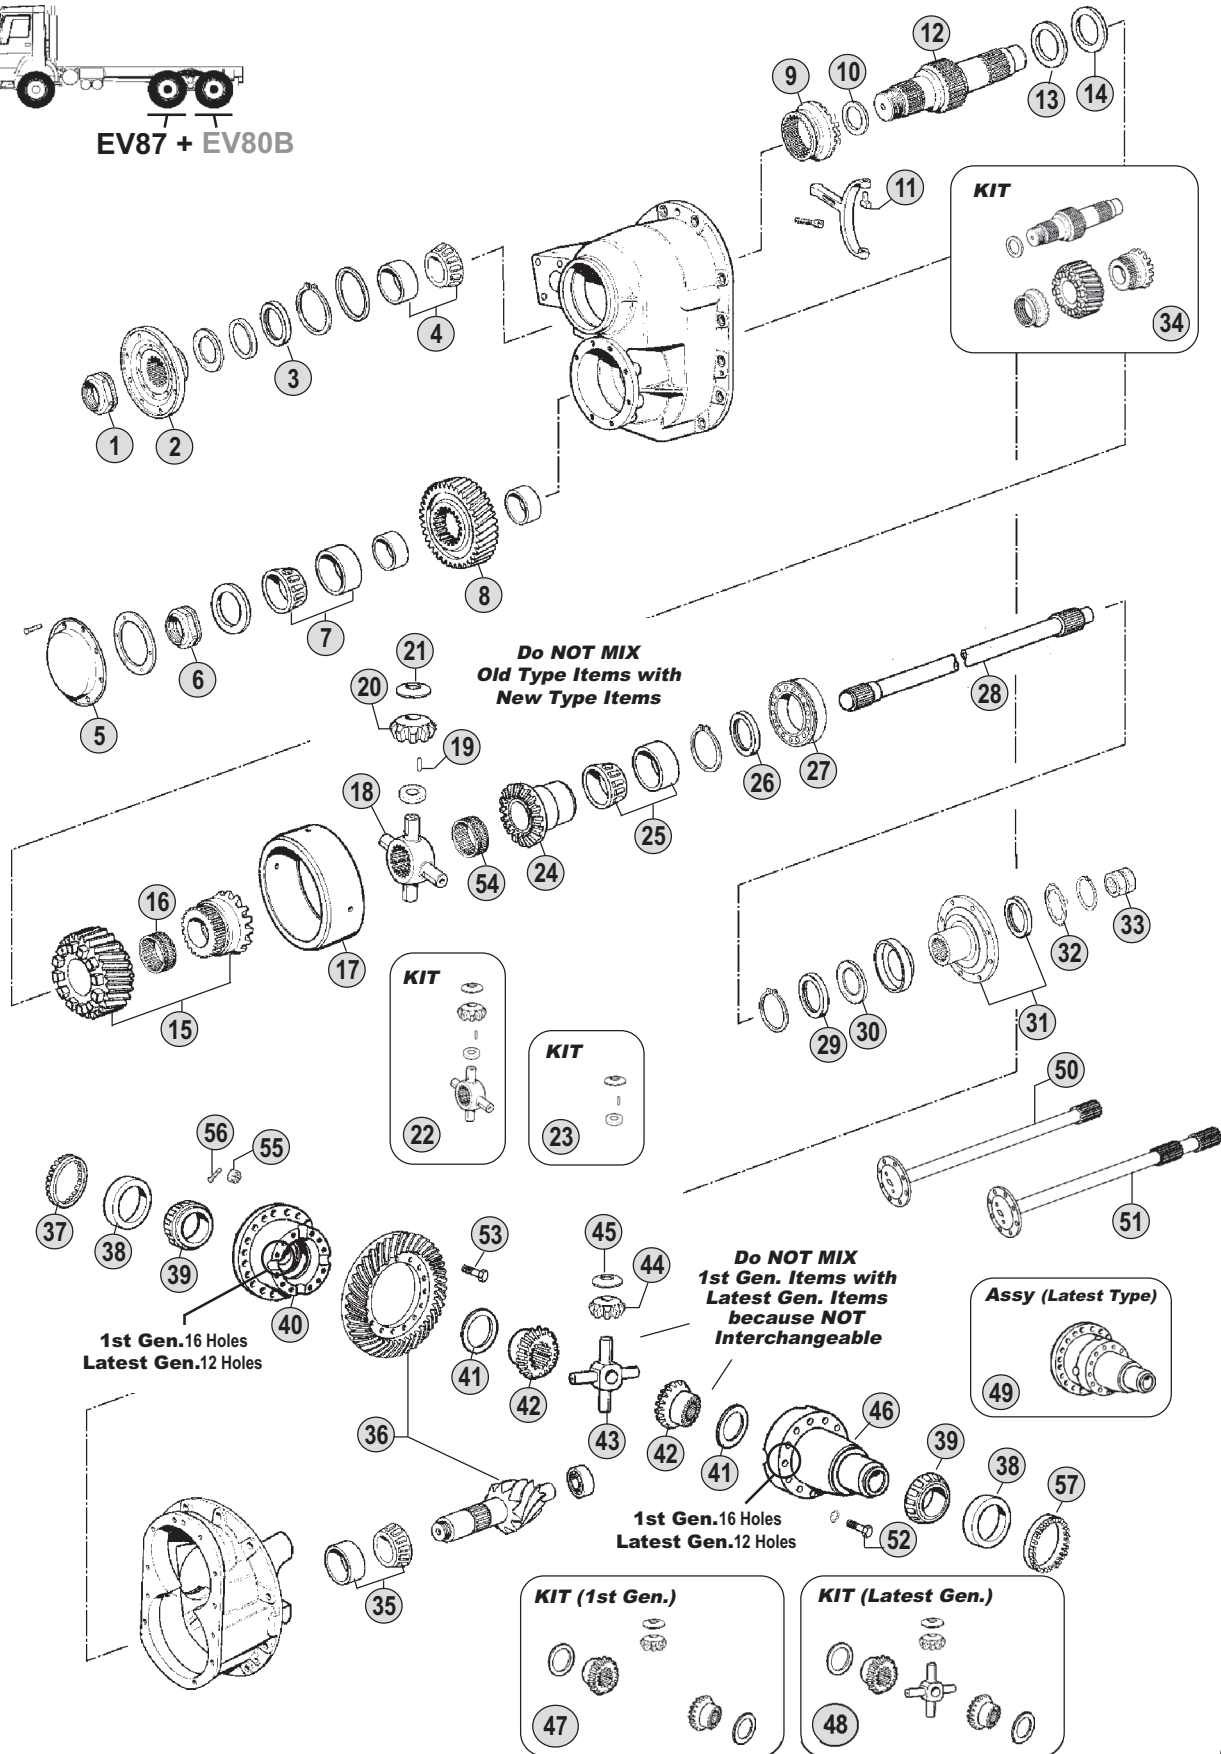

Adattabile a : **VOLVO**
 Suitable To :

EV87 (Intermediate)

EV87 + EV80B

All original equipment manufacturers numbers, symbols, pictures, models and description used in this catalogue are for reference only and it is not implied that any part listed is the product of these manufactures.
 Tutti i nostri particolari non sono originali ma con essi intercambiabili. I riferimenti originali, le figure, i modelli, simboli e le descrizioni riportate in questo catalogo sono solo a titolo indicativo. La nostra produzione riporta il nostro marchio.

Models

EV87 FL7 - FM7 - FM9 - F10 - FL10 - FM10 - F12 - FH12 - FM12 - F1616 - FH16
 N10 - NL10 - N12 - NH12 - NL12

K.N. LASTVOGNSGENBRUG
 Second-hand trucks and spare parts