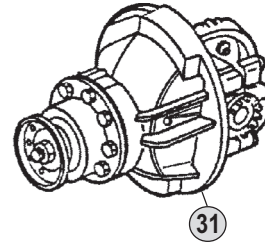

Adattabile a : **VOLVO**
 Suitable To :

EV 90 - EV 91(Rear)

Diff.Assy

All original equipment manufacturers' numbers, symbols, pictures, models and description used in this catalogue are for reference only and it is not implied that any part listed is the product of these manufacturers.
 Tutti i nostri particolari non sono originali ma con essi intercambiabili. I riferimenti originali, le figure, i modelli e le descrizioni sono riportati a semplice titolo indicativo. La nostra produzione riporta il nostro marchio.

Models

- EV90** B10B - B12 - FL7 - F10 - FL10 - N10 - NL10 - F12 - FH12 - FL122 - N12
EV91 FM7 - FM9 - FM10 - FH12 - FL12 - FM12 - F16 - FH16

K.N. LASTVOGNSGENBRUG
 Second-hand trucks and spare parts