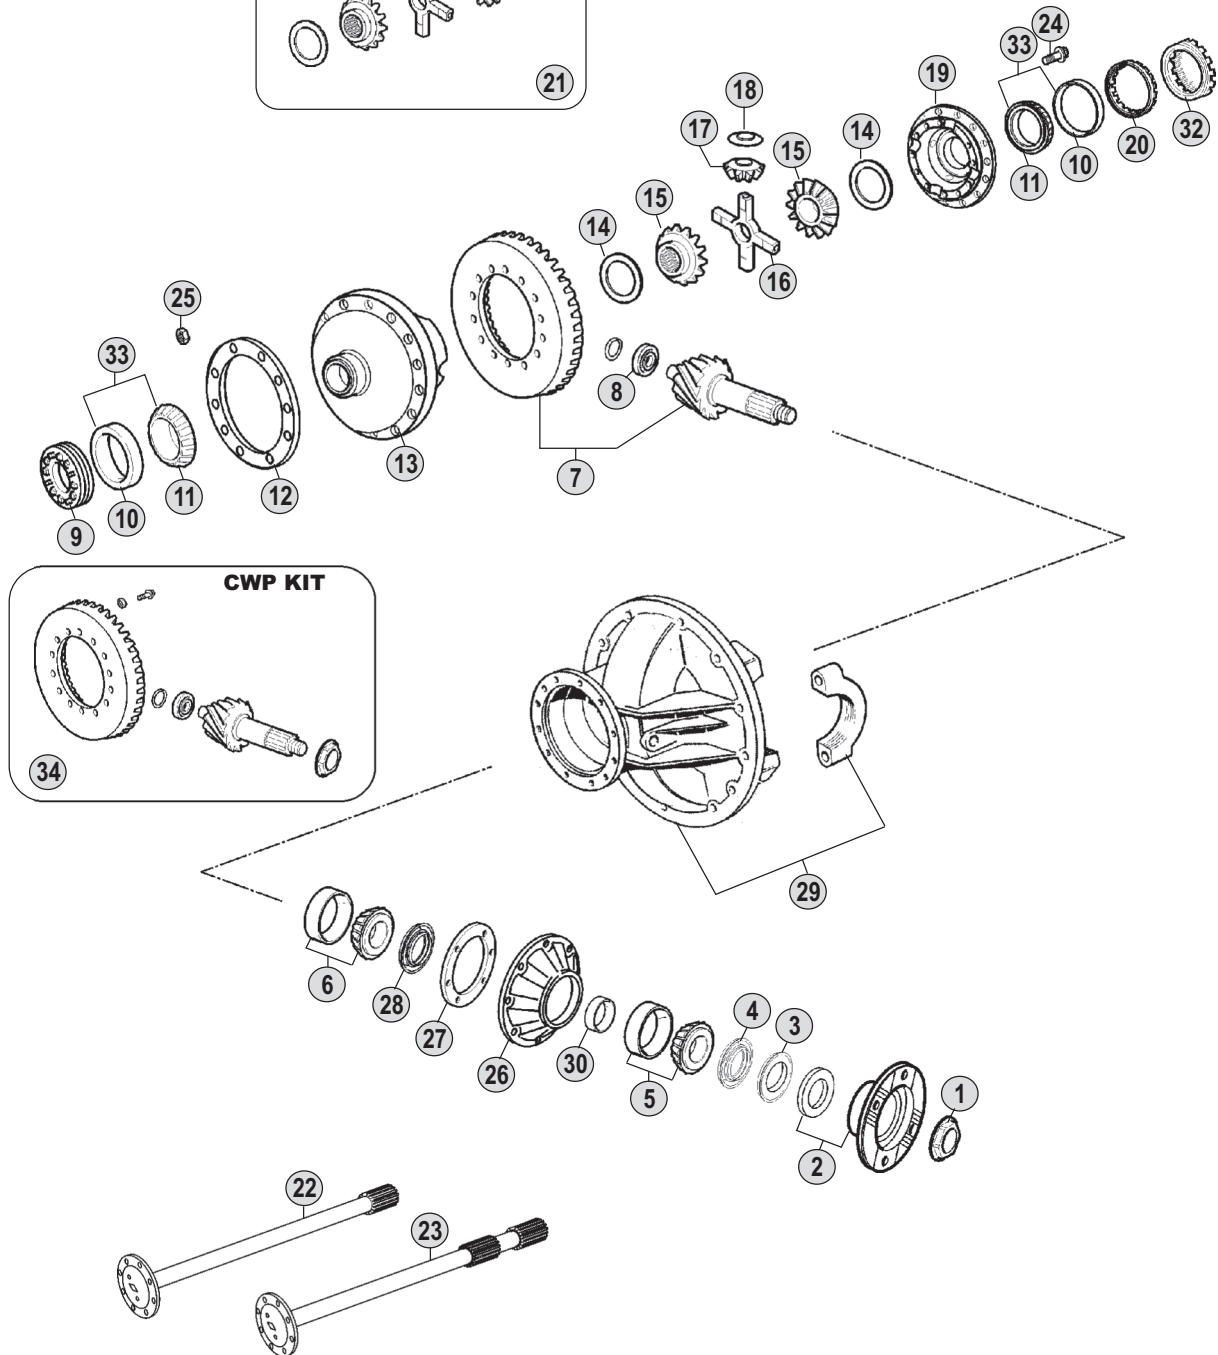

Adattabile a : **VOLVO**
 Suitable To :

EV 90 - EV 91(Rear)

Diff.Assy

All original equipment manufacturers' numbers, symbols, pictures, models and description used in this catalogue are for reference only and it is not implied that any part listed is the product of these manufacturers.
 Tutti i nostri particolari non sono originali ma con essi intercambiabili. I riferimenti originali, le figure, i modelli e le descrizioni sono riportati a semplice titolo indicativo. La nostra produzione riporta il nostro marchio.

Models

- EV90** B10B - B12 - FL7 - F10 - FL10 - N10 - NL10 - F12 - FH12 - FL122 - N12
EV91 FM7 - FM9 - FM10 - FH12 - FL12 - FM12 - F16 - FH16

K.N. LASTVOGNSGENBRUG
 Second-hand trucks and spare parts