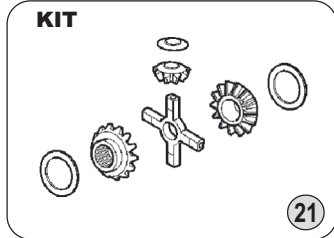

Adattabile a : **VOLVO**
 Suitable To :

EV 90 - EV 91(Rear)

Diff.Assy

All original equipment manufacturers' numbers, symbols, pictures, models and description used in this catalogue are for reference only and it is not implied that any part listed is the product of these manufacturers.
 Tutti i nostri particolari non sono originali ma con essi intercambiabili. I riferimenti originali, le figure, i modelli e le descrizioni sono riportati a semplice titolo indicativo. La nostra produzione riporta il nostro marchio.

Models

- EV90** B10B - B12 - FL7 - F10 - FL10 - N10 - NL10 - F12 - FH12 - FL122 - N12
EV91 FM7 - FM9 - FM10 - FH12 - FL12 - FM12 - F16 - FH16

K.N. LASTVOGNSGENBRUG
 Second-hand trucks and spare parts