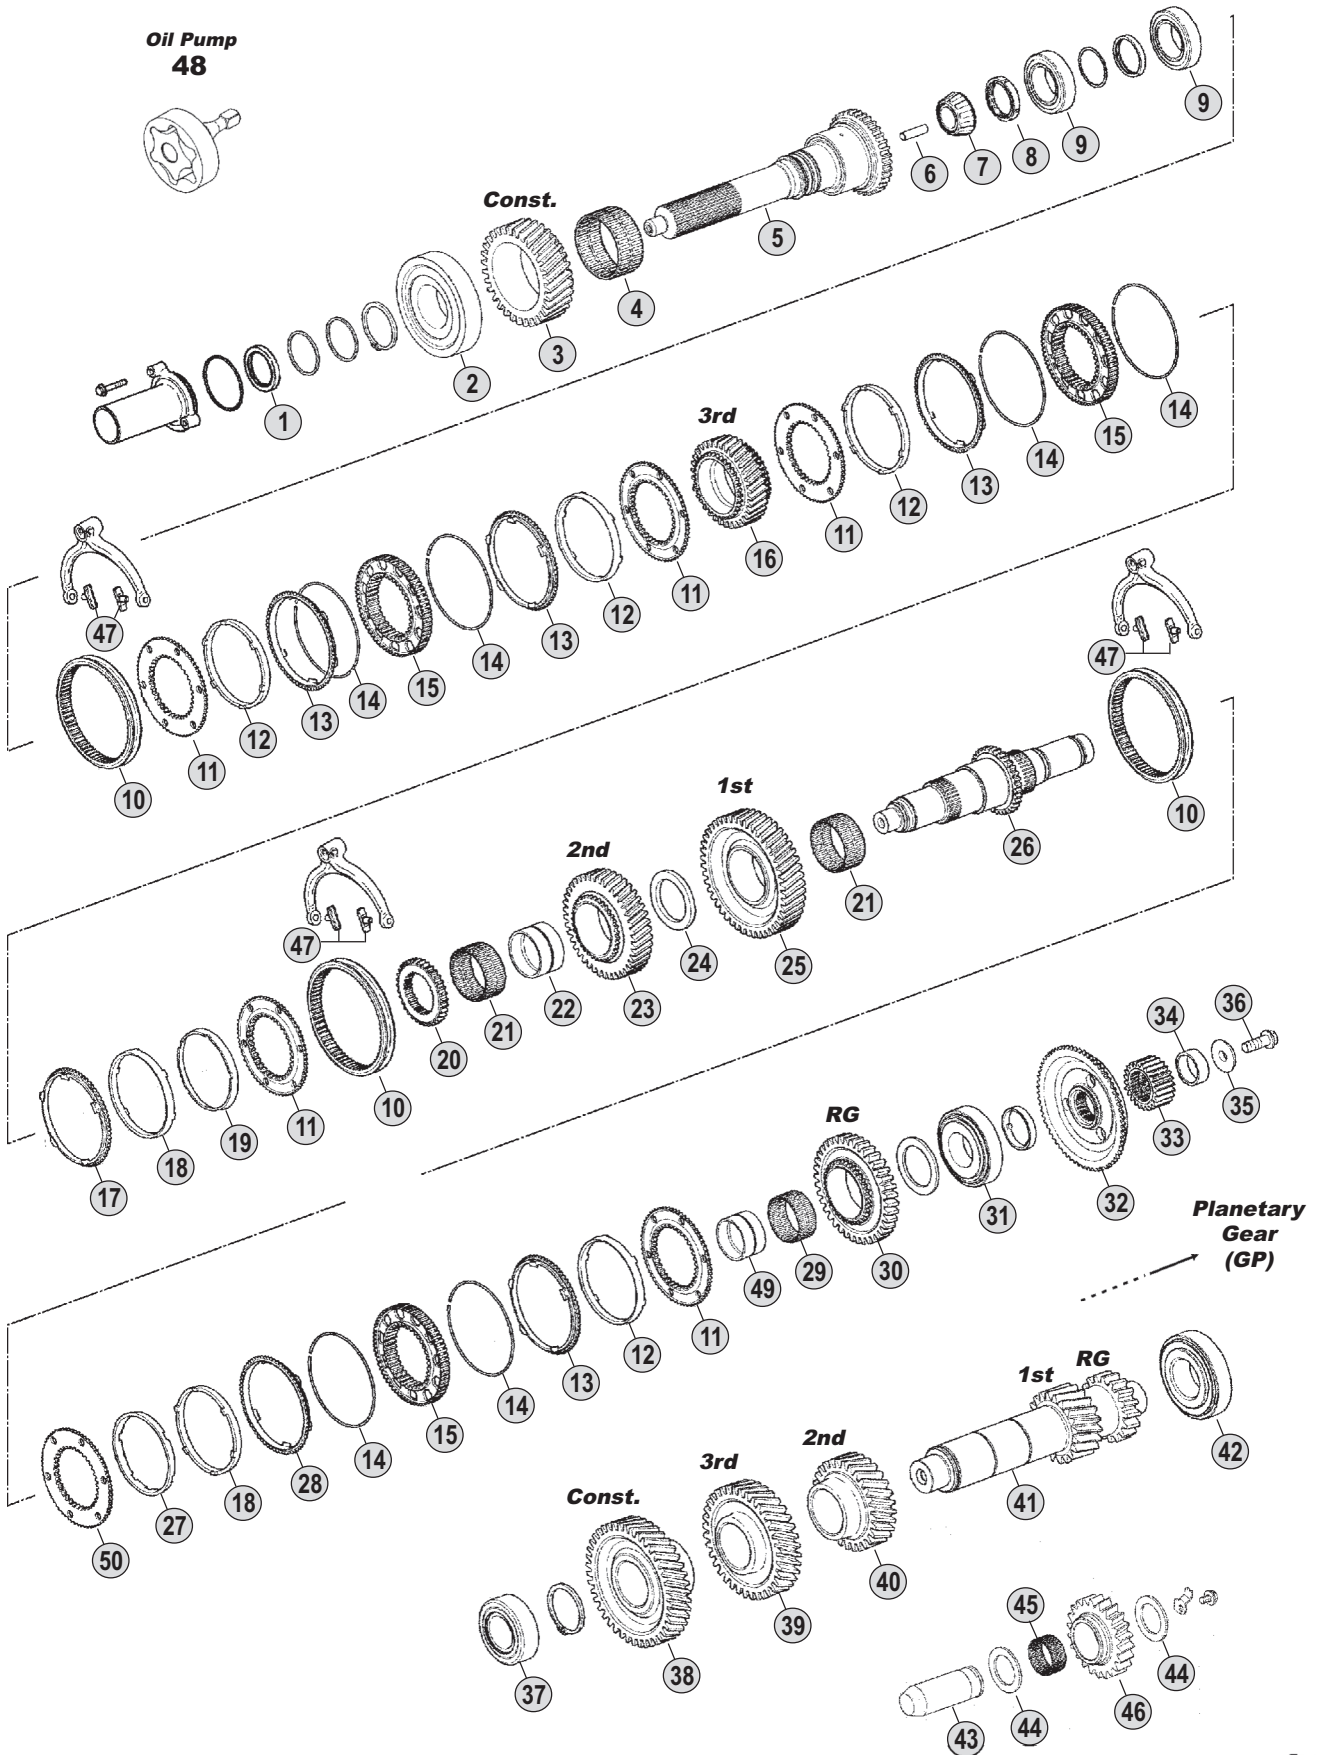

Adattabile a : **SCANIA GRS895-GRS895R**(W/Retarder)
 Suitable To :

All original equipment manufacturers numbers, symbols, pictures, models and description used in this catalogue are for reference only and it is not implied that any part listed is the product of these manufactures. Tutti i nostri particolari non sono originali ma con essi intercambiabili. I riferimenti originali, le figure, i modelli e le descrizioni sono solo a titolo indicativo. La nostra produzione riporta il nostro marchio.

Models

Serie P - Serie R

P230 - P270 - P310 - P340

P230 - R270 - R310 - R340

K.N. LASTVOGNSGENBRUG
 Second-hand trucks and spare parts