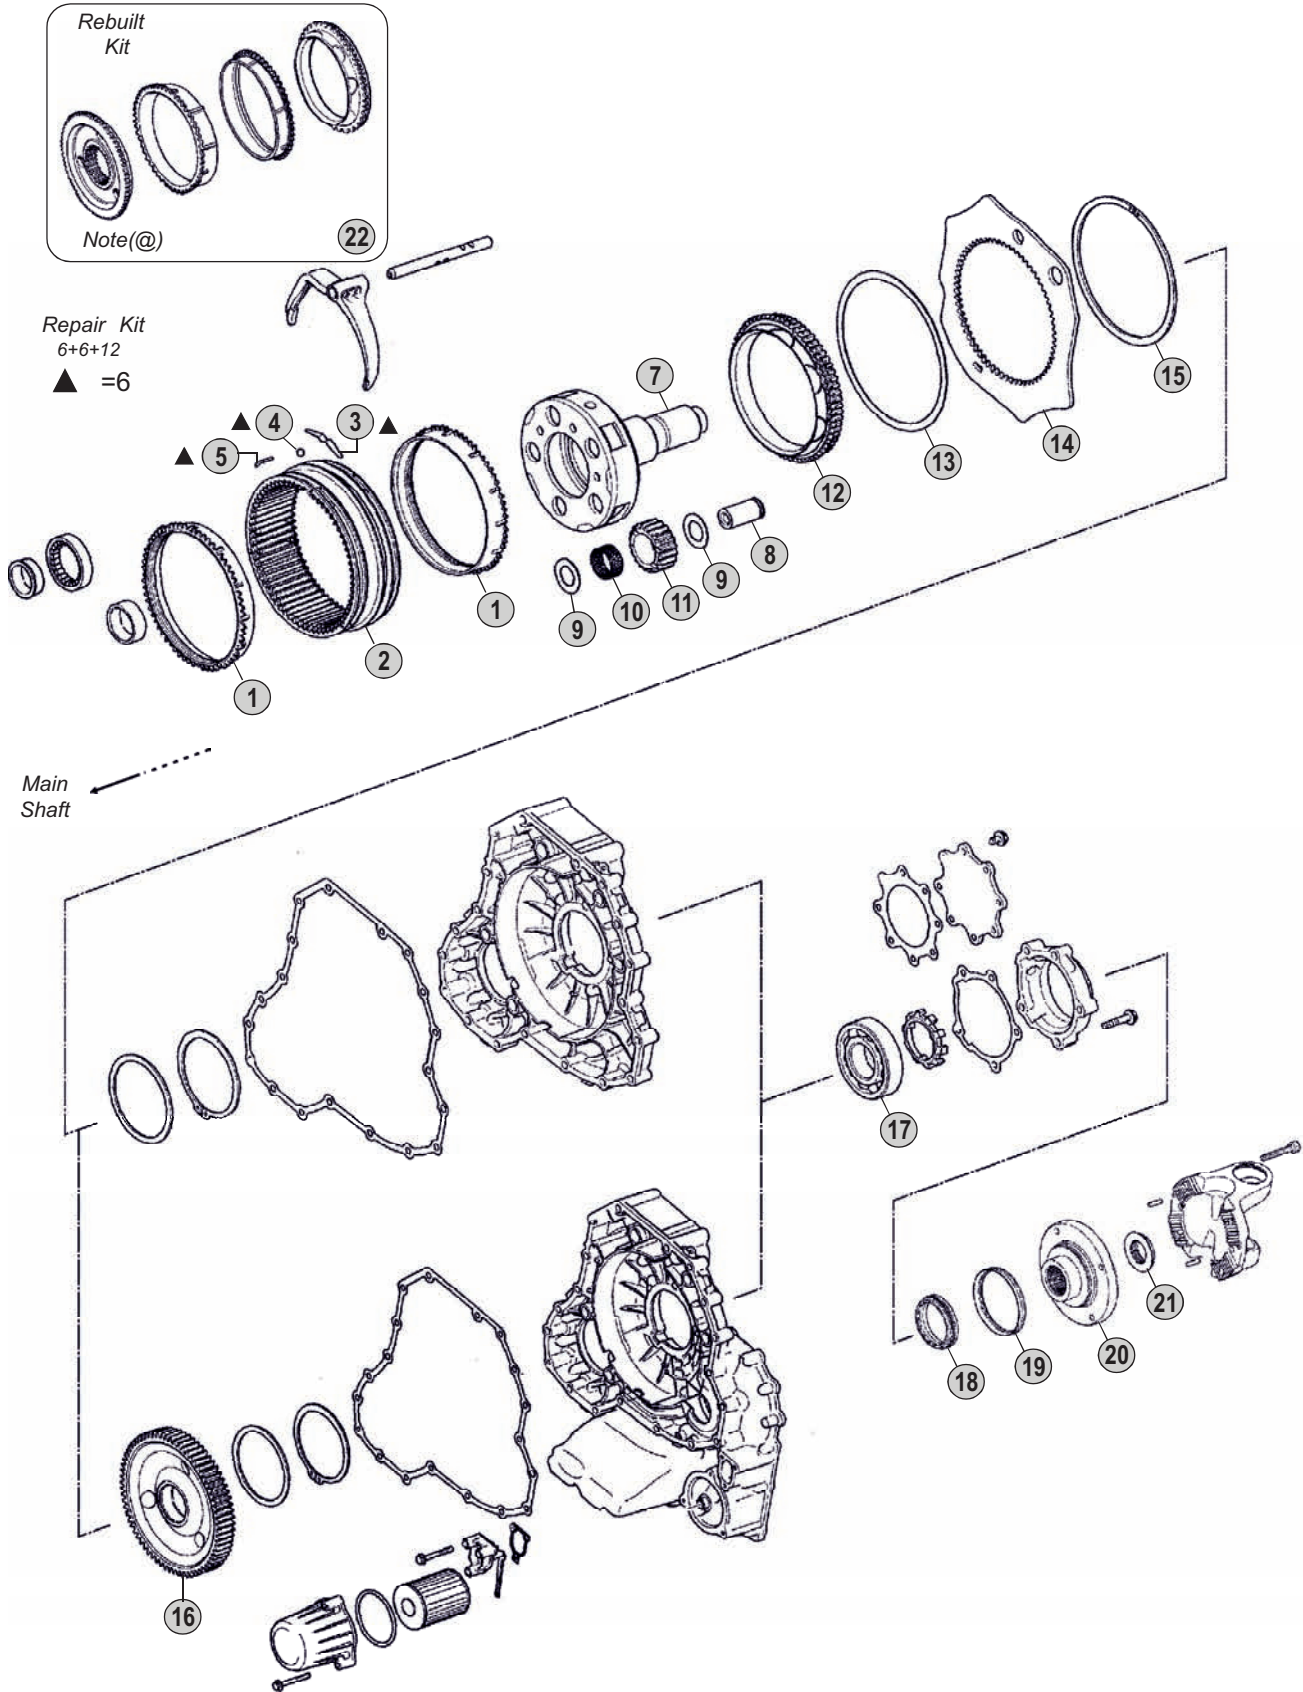

Adattabile a:
Suitable To:

SCANIA

GRS895 - GRS895R (W/Retarder)

All original equipment manufacturers' numbers, symbols, pictures, models and description used in this catalogue are for reference only, and it is not implied that any part listed is the product of these manufactures. Tutti i nostri particolari non sono originali ma con essi intercambiabili. I riferimenti originali, le figure, i modelli sono esposti a semplice titolo indicativo. La nostra produzione riporta il nostro marchio.

Models

SerieP-SerieR

P340

R340

K.N. LASTVOGNSGENBRUG
Second-hand trucks and spare parts