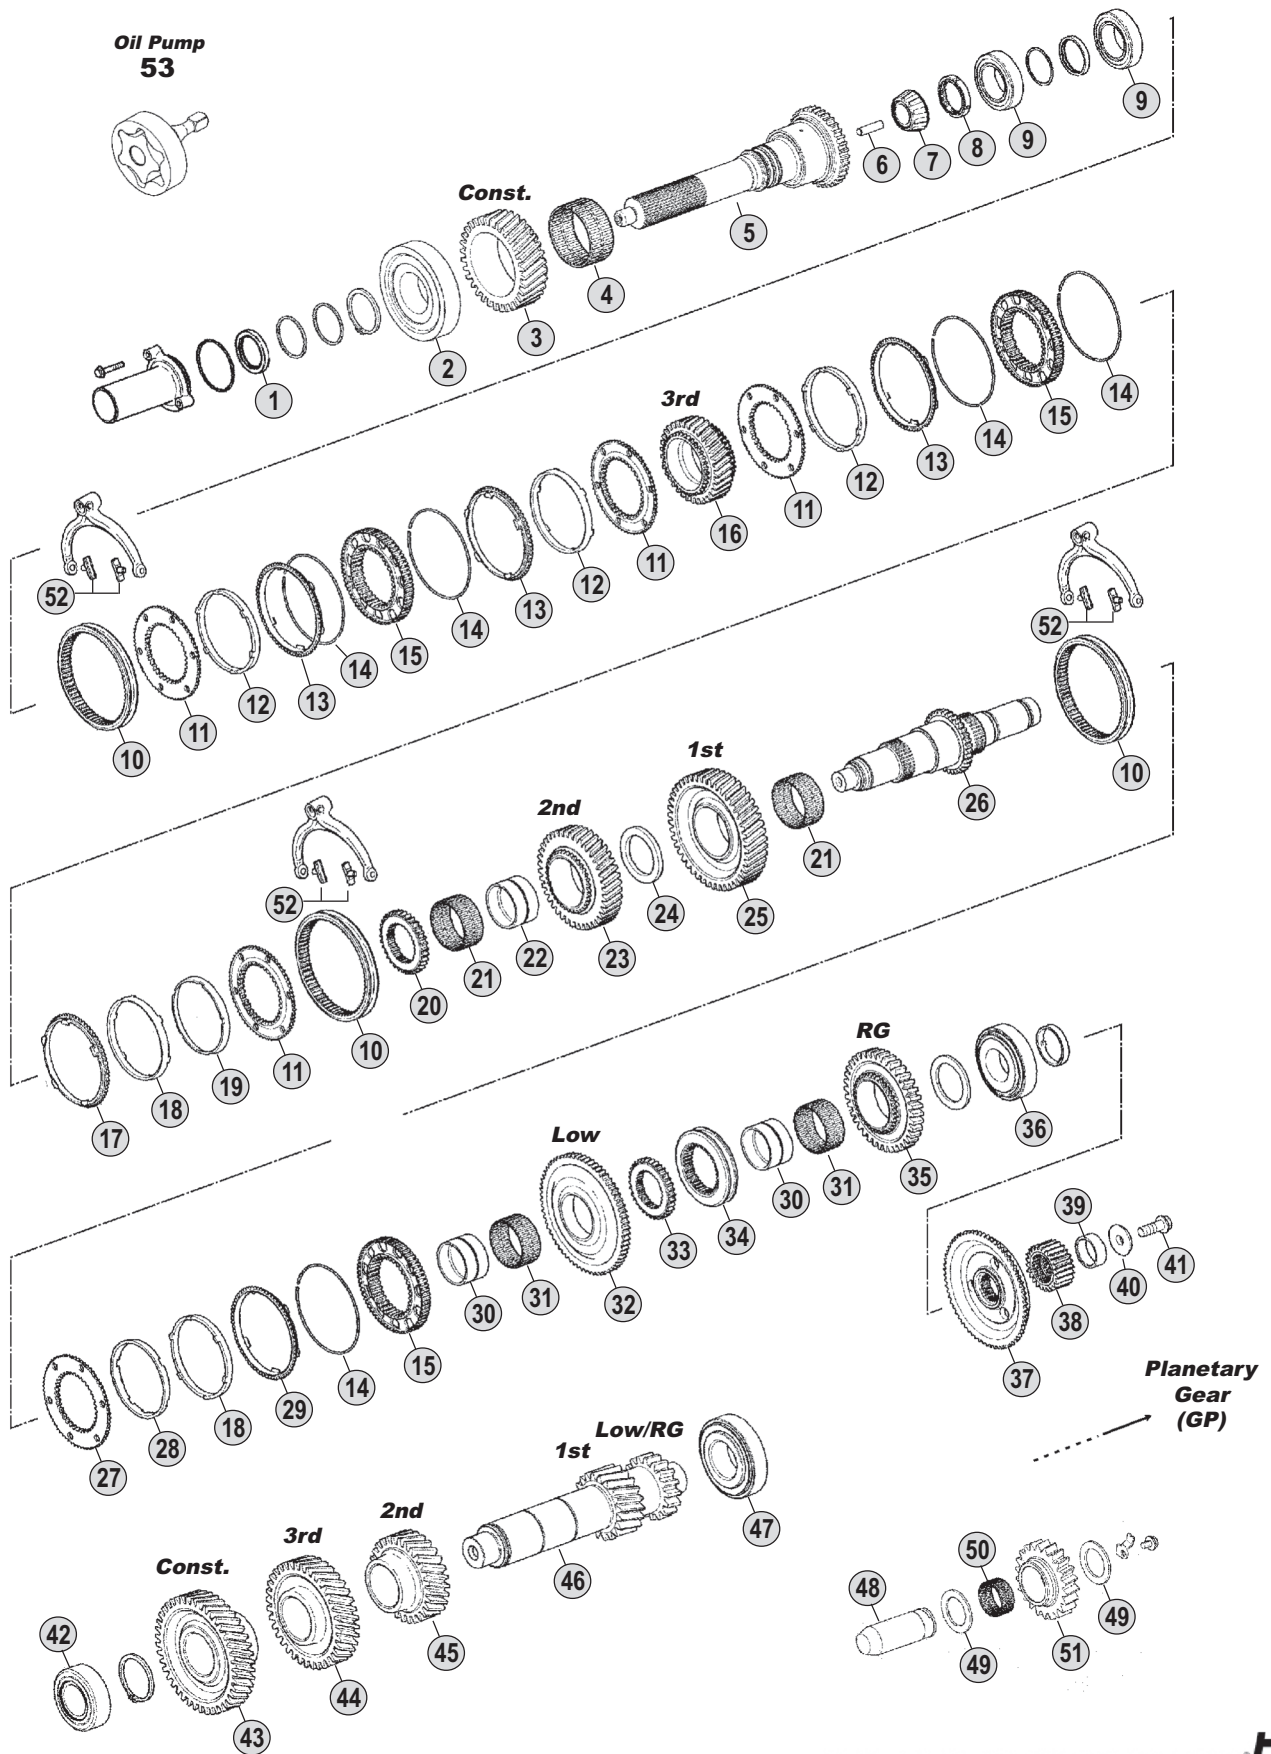

Adattabile a : **SCANIA GRS(O)905-GRS(O)905R (Retarder)**  
 Suitable To :

All original equipment manufacturers numbers, symbols, pictures, models and description used in this catalogue are for reference and it is not implied that any part listed is the product of these manufactures. Tutti i nostri particolari non sono originali ma con essi intercambiabili. I riferimenti originali, le figure, i modelli e le descrizioni sono semplici titoli indicativi. La nostra produzione riporta il nostro marchio.

Models

**Serie P - Serie R**

**P340 - P380 - P420 - P480 - P500 - P560 - P620**

**P340 - R380 - R420 - R480 - R500 - R560 - R620**

**K.N. LASTVOGNSGENBRUG**  
 Second-hand trucks and spare parts