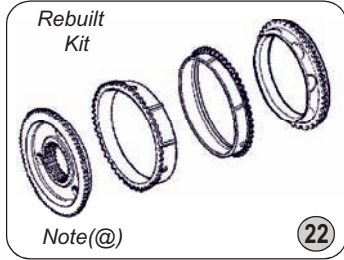

Adattabile a:
Suitable To:

SCANIA

GRS(O)905-GRS(O)905R (W/Retarder)

Repair Kit
6+6+12
▲ =6

All original equipment manufacturers numbers, symbols and description used in this catalogue are for reference only, and it is not implied that any part listed is the product of these manufactures. Tutti i nostri particolari non sono originali ma con essi intercambiabili. I riferimenti originali, le figure, i modelli sono esposti a semplice titolo indicativo. La nostra produzione riporta il nostro marchio.