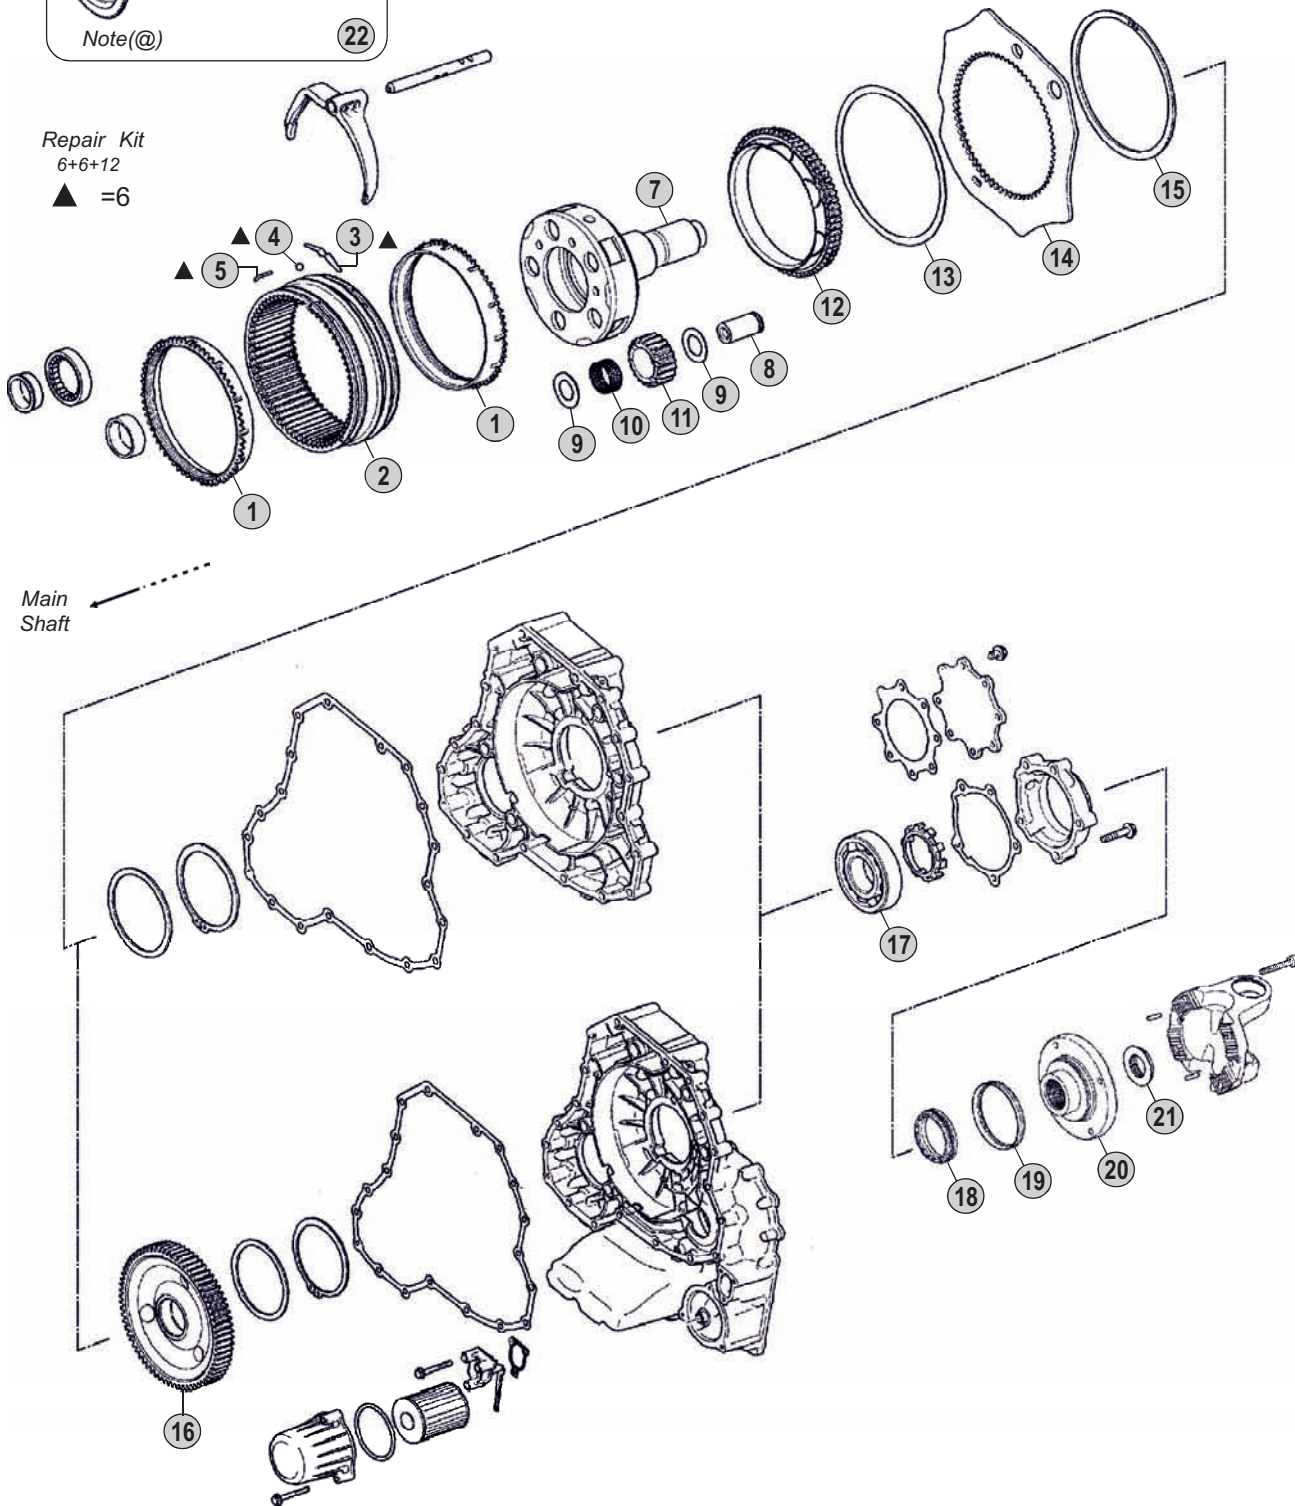

Adattabile a:
Suitable To:

SCANIA

GRS(O)905-GRS(O)905R (W/Retarder)

Repair Kit
6+6+12
▲ =6

All original equipment manufacturers numbers, symbols and description used in this catalogue are for reference only, and it is not implied that any part listed is the product of these manufactures. Tutti i nostri particolari non sono originali ma con essi intercambiabili. I riferimenti originali, le figure, i modelli sono esposti a semplice titolo indicativo. La nostra produzione riporta il nostro marchio.

Models

SerieP-SerieR

P340 - P380 - P420 - P480- P500 - P560 - P620

P340 - R380 - R420 - R480- R500 - R560 - R620

K.N. LASTVOGNSGENBRUG
Second-hand trucks and spare parts