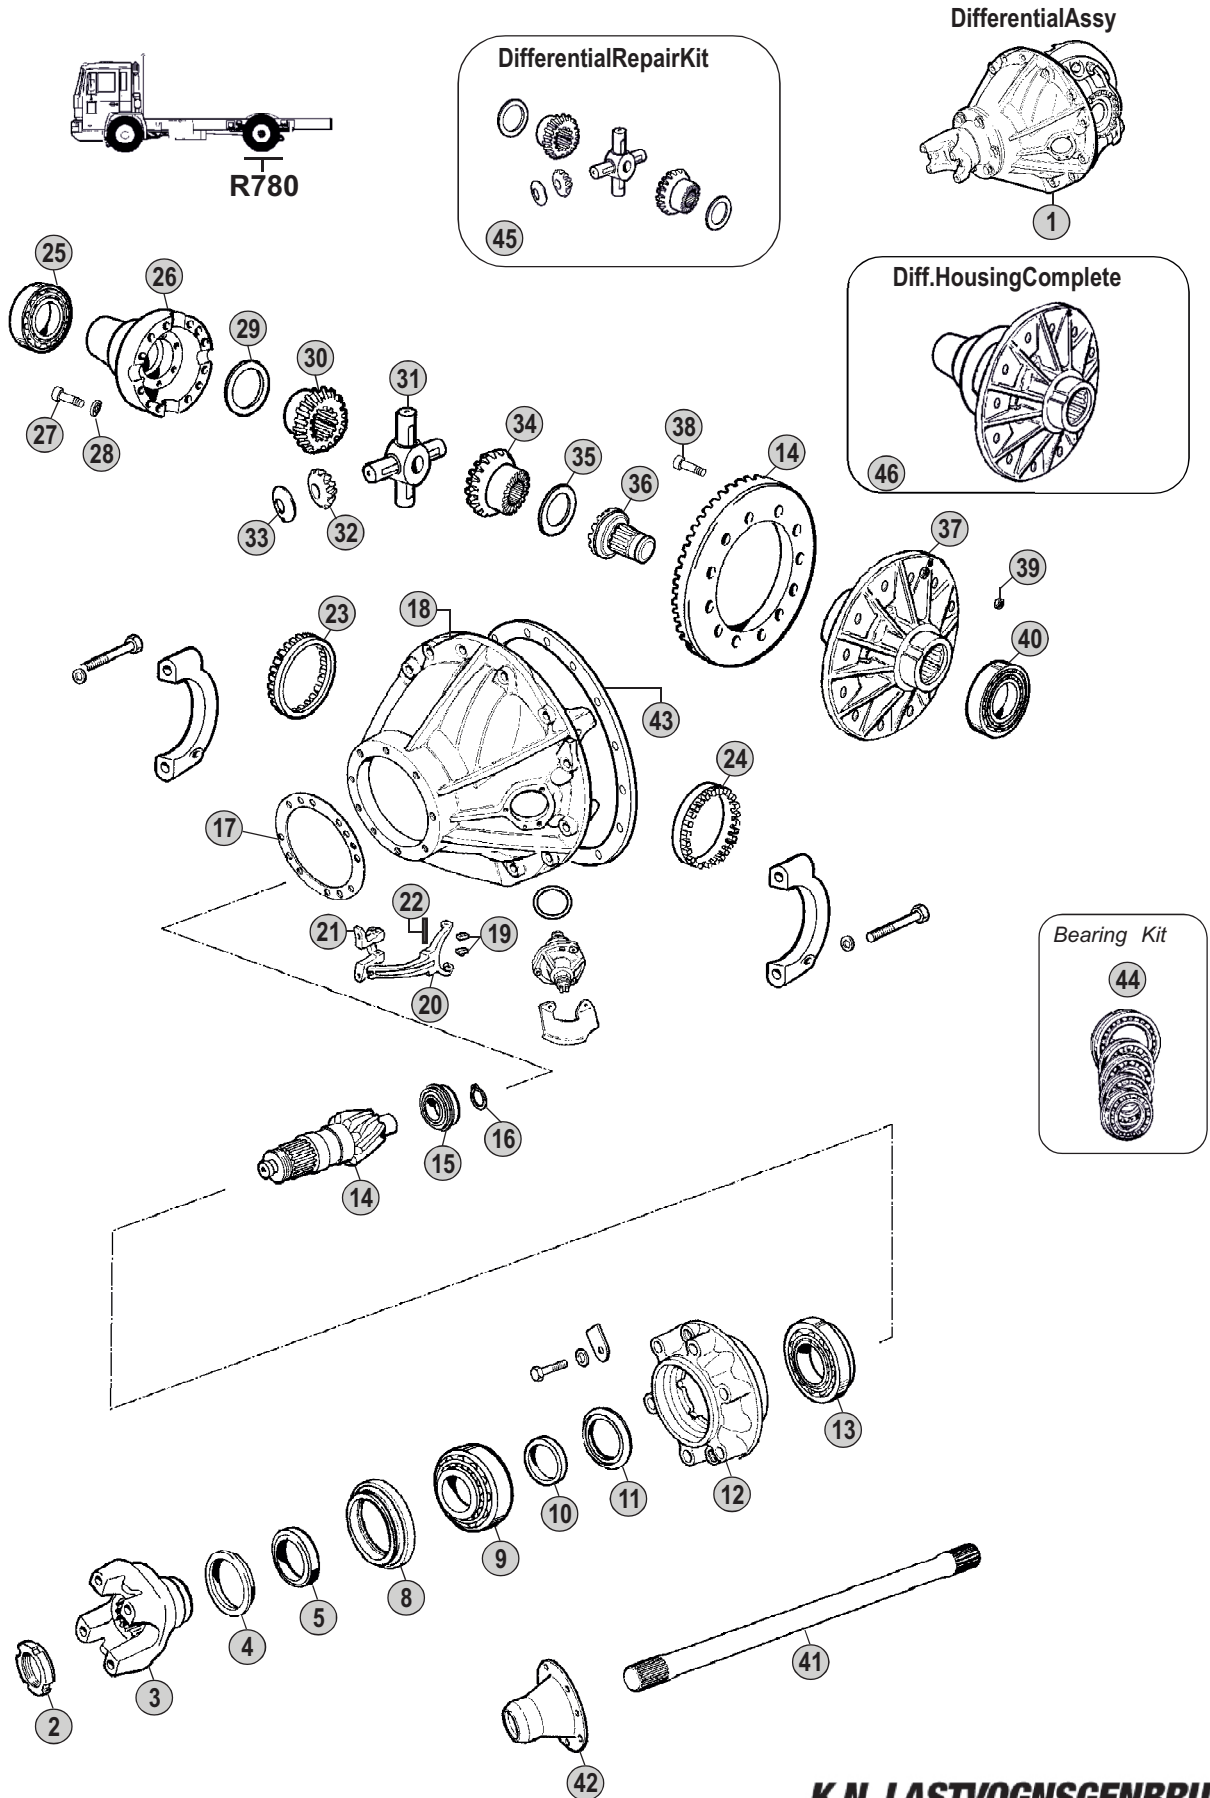

Adattabile a:
Suitable To:

SCANIA

R780 (Rear)

All original equipment manufacturers numbers, symbols, pictures, models and description used in this catalogue are for reference only, and it is not implied that any part listed is the product of these manufactures. Tutti i nostri particolari non sono originali ma con essi intercambiabili. I riferimenti originali, le figure, i modelli sono esposti a semplice titolo indicativo. La nostra produzione riporta il nostro marchio.

Models

Serie3-Serie4-SerieP-SerieR

G/P/R/T93 -P/R/T113 -R/T143 -94 C/D/G/L- 114 C/G/L- 124 C/G/L-144 C/G/L

164 C/G/L- P/R380 - P/R420 - P/R480 - P/R500 - P/R560 - P/R620

K.N. LASTVOGNSGENBRUG
Second-hand trucks and spare parts