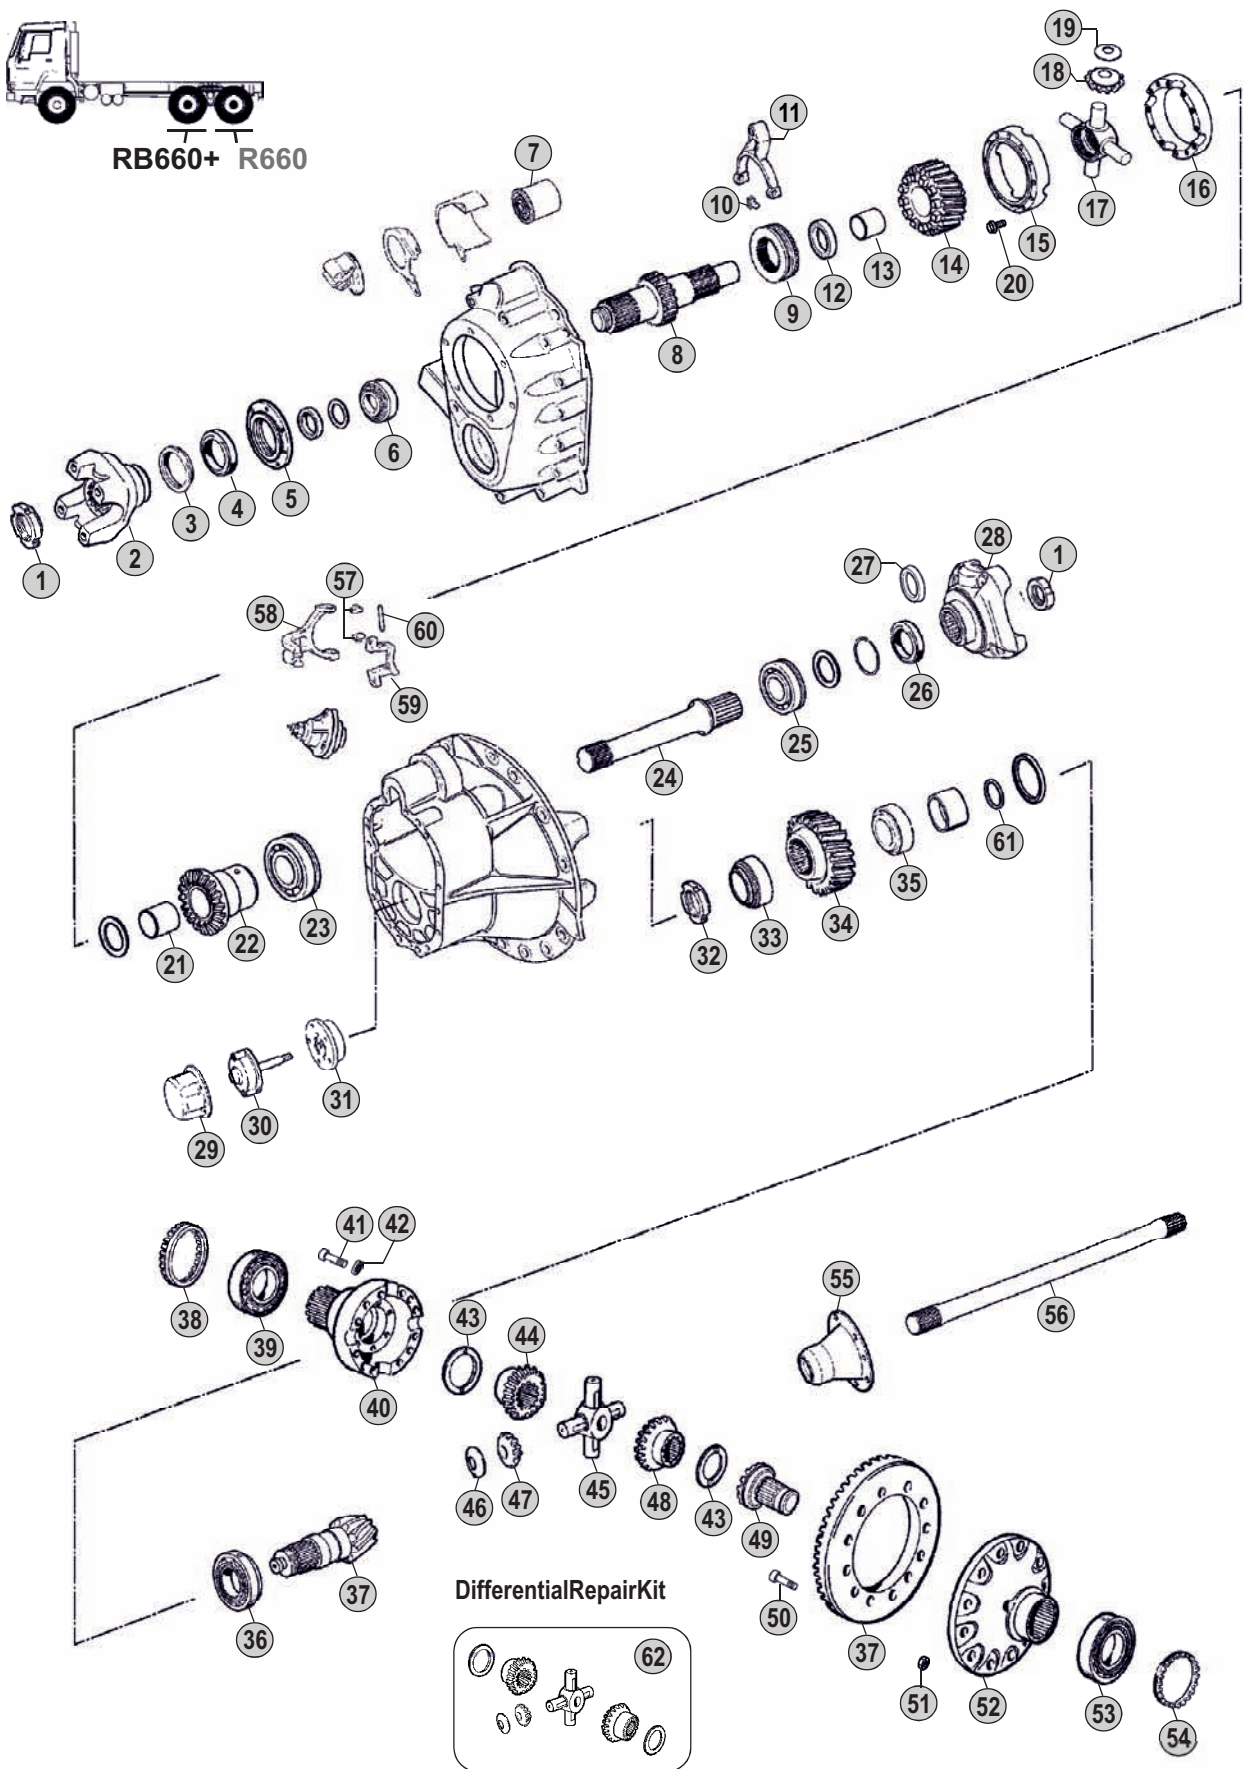

Adattabile a:
Suitable To:

SCANIA

RB660 (Intermediate)

RB660+ R660

All original equipment manufacturers numbers, symbols, models and description used in this catalogue are for reference only, and it is not implied that any part listed is the product of these manufacturers. Tutti i nostri particolari non sono originali ma con essi intercambiabili. I riferimenti originali, le figure, i modelli sono esposti a semplice titolo indicativo. La nostra produzione riporta il nostro marchio.

Models

Serie4-SerieP-SerieR

94 C- 94 D- 94 G- 94 L- 114 C- 114 G- 114 L- 124 C- 124 G- 124 L
P340 - P380 - P420 - P480 - R340 - R380 - R420 - R480

K.N. LASTVOGNSGENBRUG
Second-hand trucks and spare parts