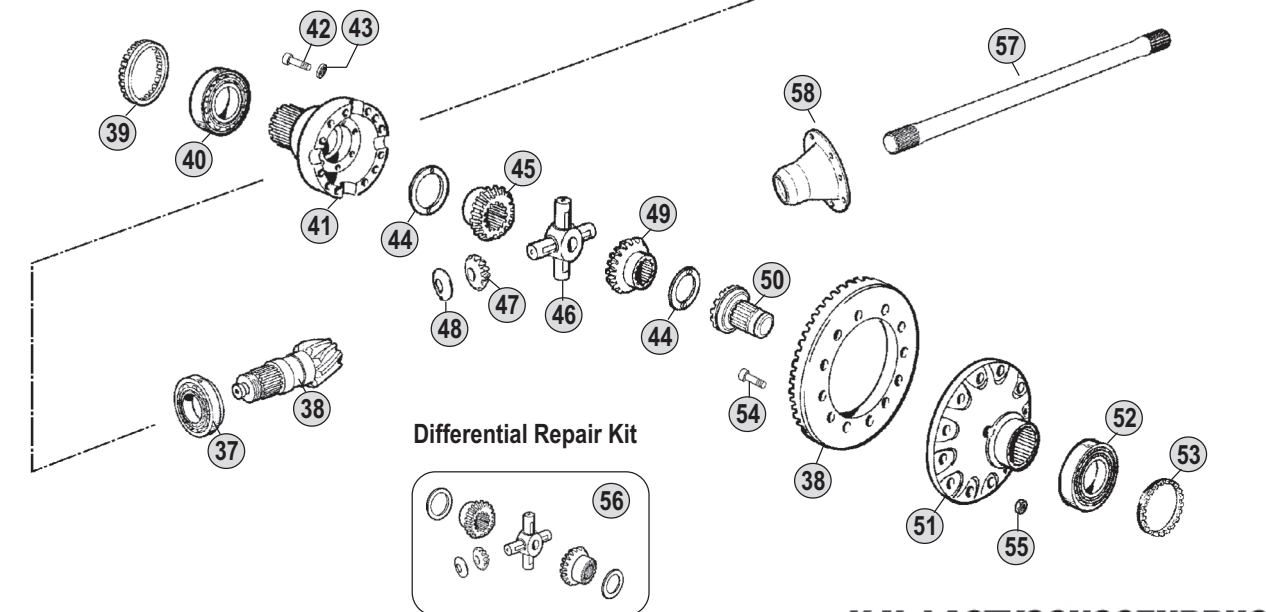

Adattabile a : **SCANIA**  
 Suitable To :

**RB 662(Intermediate)**

RB662 + R660

Rebuilt Kit  
 Fig.14 + Fig.35

59

Assy

15

Differential Repair Kit

56

Models

**Serie P - Serie R**

**P340 - P380 - P420 - P480 - R340 - R380 - R420 - R480**

**K.N. LASTVOGNSGENBRUG**  
 Second-hand trucks and spare parts

All original equipment manufacturers' numbers, symbols, pictures, models and description used in this catalogue are for reference and it is not implied that any part listed is the product of these manufacturers.  
 Tutti i nostri particolari non sono originali ma con essi intercambiabili. I riferimenti originali, le figure, i modelli e le descrizioni sono riportati a semplice titolo indicativo. La nostra produzione riporta il nostro marchio.