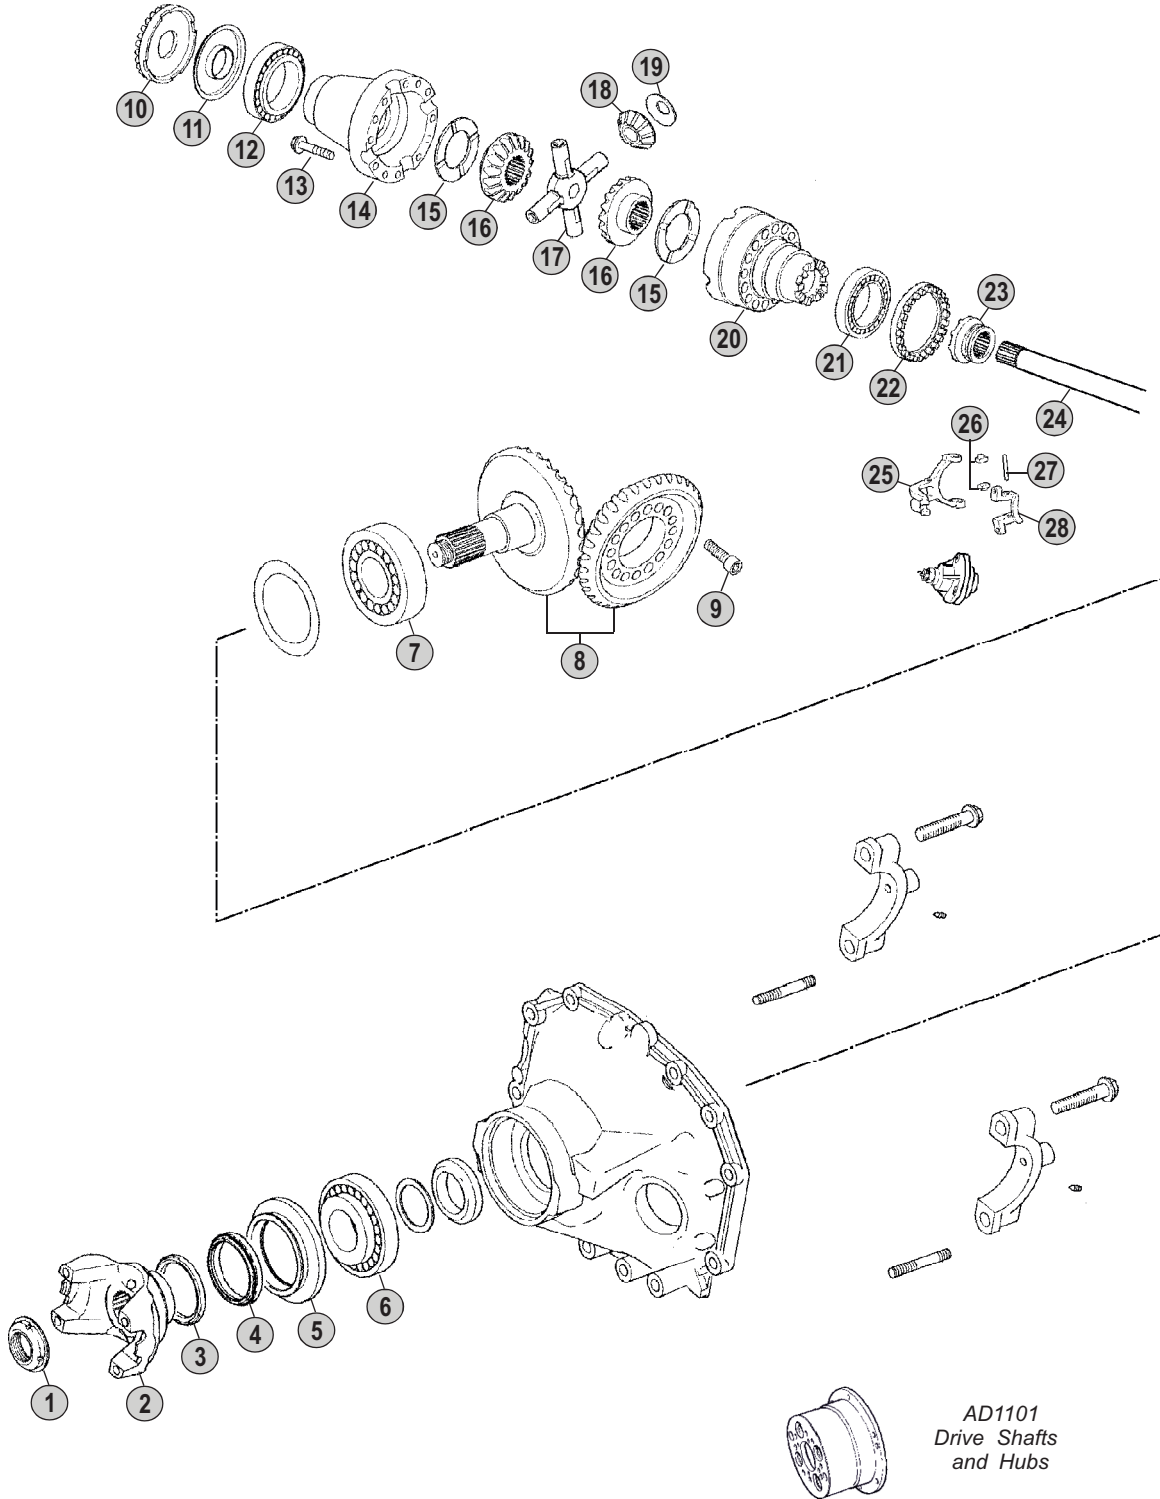

Adattabile a:
Suitable To:

SCANIA

RP735 (Rear)

RBP735+ RP735

AD1101
Drive Shafts
and Hubs

Models

SerieP-SerieR

P340 - P380 - P420 - P480 - R340 - R380 - R420 - R480

K.N. LASTVOGNSGENBRUG
Second-hand trucks and spare parts

All original equipment manufacturers numbers, symbols, models and description used in this catalogue are for reference only, and it is not implied that any part listed is the product of these manufactures. Tutti i nostri particolari non sono originali ma con essi intercambiabili. I riferimenti originali, le figure, i modelli sono esposti a semplice titolo indicativo. La nostra produzione riporta il nostro marchio.