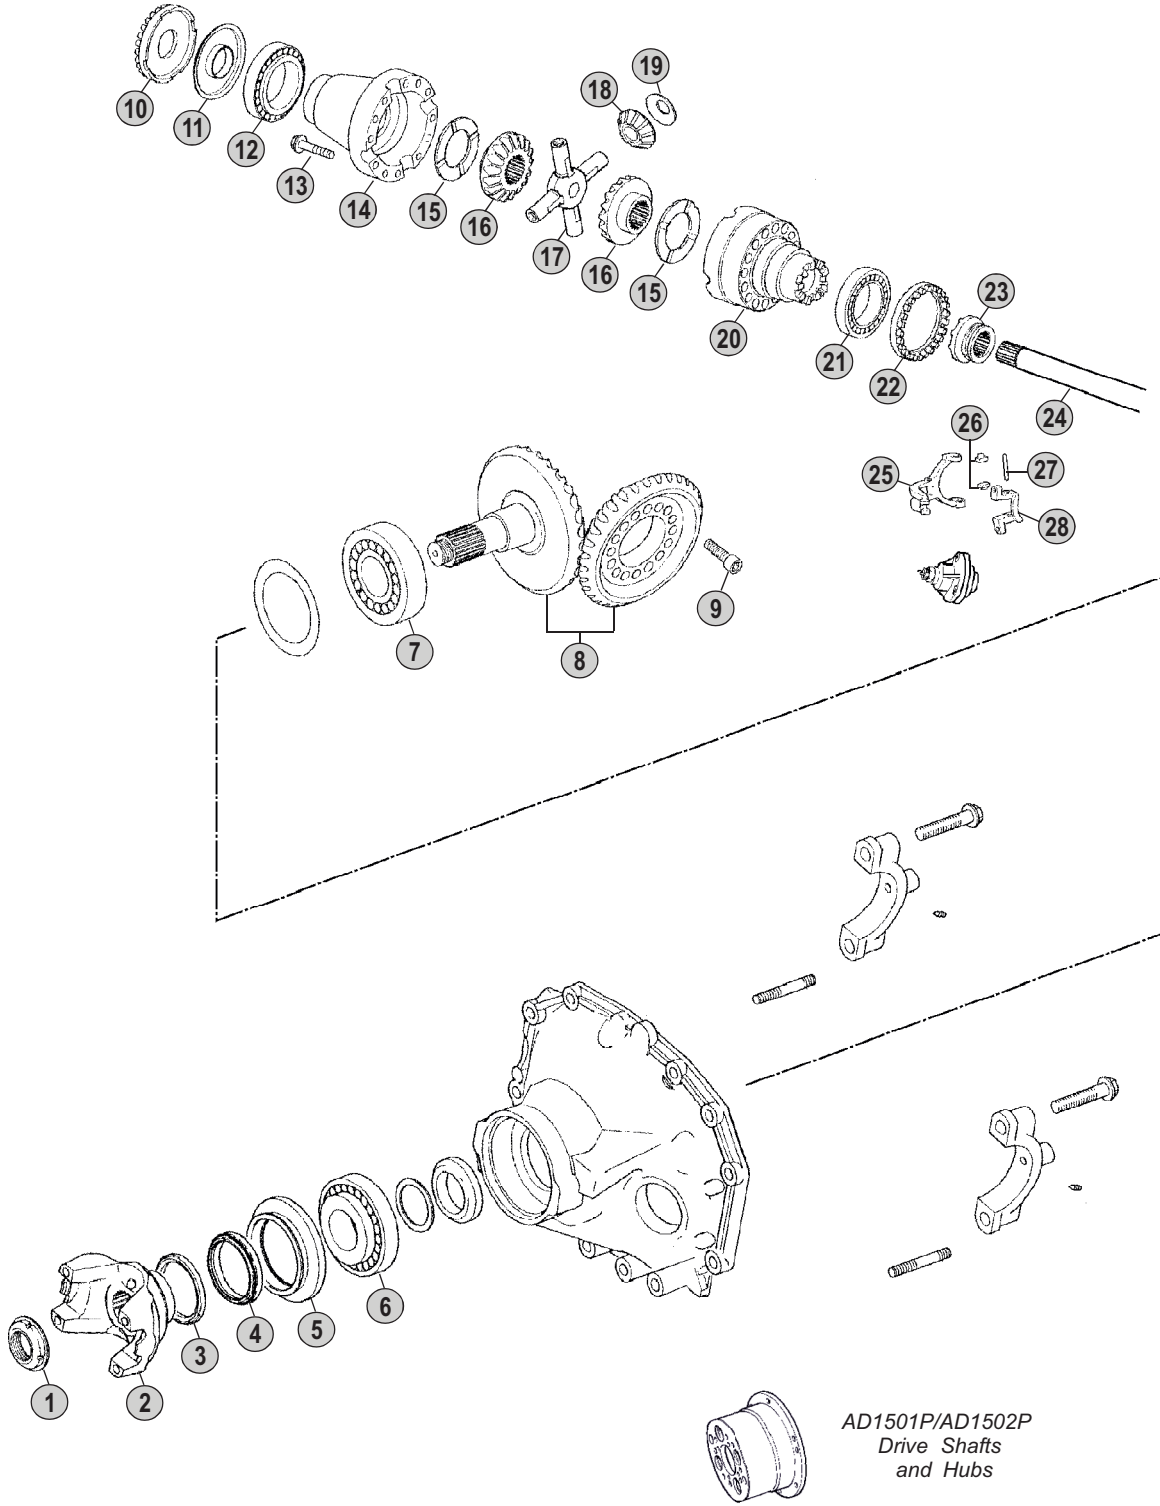

Adattabile a:
Suitable To:

SCANIA

RP835 (Rear)

RBP835+ RP835

AD1501P/AD1502P
Drive Shafts
and Hubs

All original equipment manufacturers numbers, symbols, models and description used in this catalogue are for reference only, and it is not implied that any part listed is the product of these manufactures. Tutti i nostri particolari non sono originali ma con essi intercambiabili. I riferimenti originali, le figure, i modelli sono esposti a semplice titolo indicativo. La nostra produzione riporta il nostro marchio.

Models

SerieP-SerieR

P340 - P380 - P420 - P480 - P500 - P560 - P620

R340 - R380 - R420 - R480 - R500 - R560 - R620

K.N. LASTVOGNSGENBRUG
Second-hand trucks and spare parts