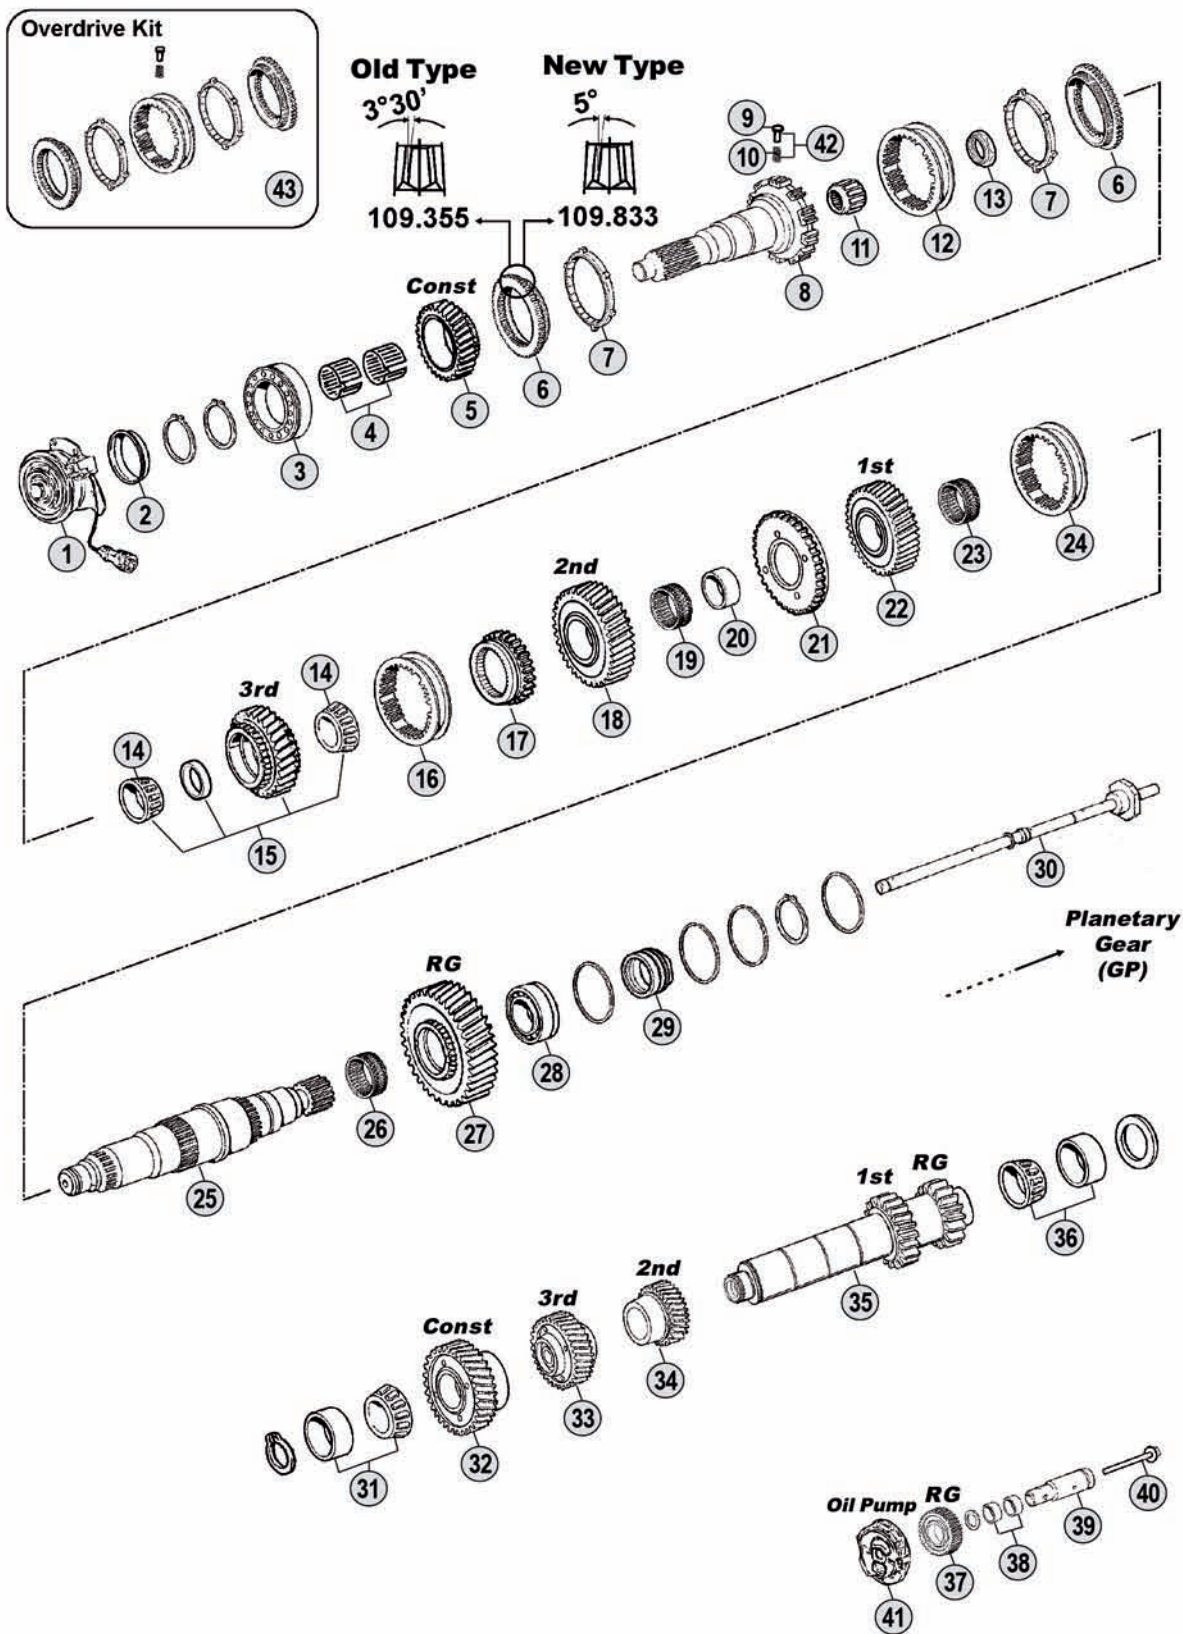

# VOLVO AT2412C/2812C - AT(O)2512C/3112C

All original equipment manufacturers' numbers, symbols, pictures, models and description used in this catalogue are for reference only, and it is not implied that any part listed is the product of these manufacturers. Tutti i nostri particolari non sono originali ma con essi intercambiabili. I riferimenti originali, le figure, i modelli sono esposti a semplice titolo indicativo. La nostra produzione riporta il nostro marchio.

Models

AT2412C - AT2512C - ATO2512C FH12 - FH13  
 AT2812C - ATO3112C FH16

**K.N. LASTVOGNSGENBRUG**  
 Second-hand trucks and spare parts