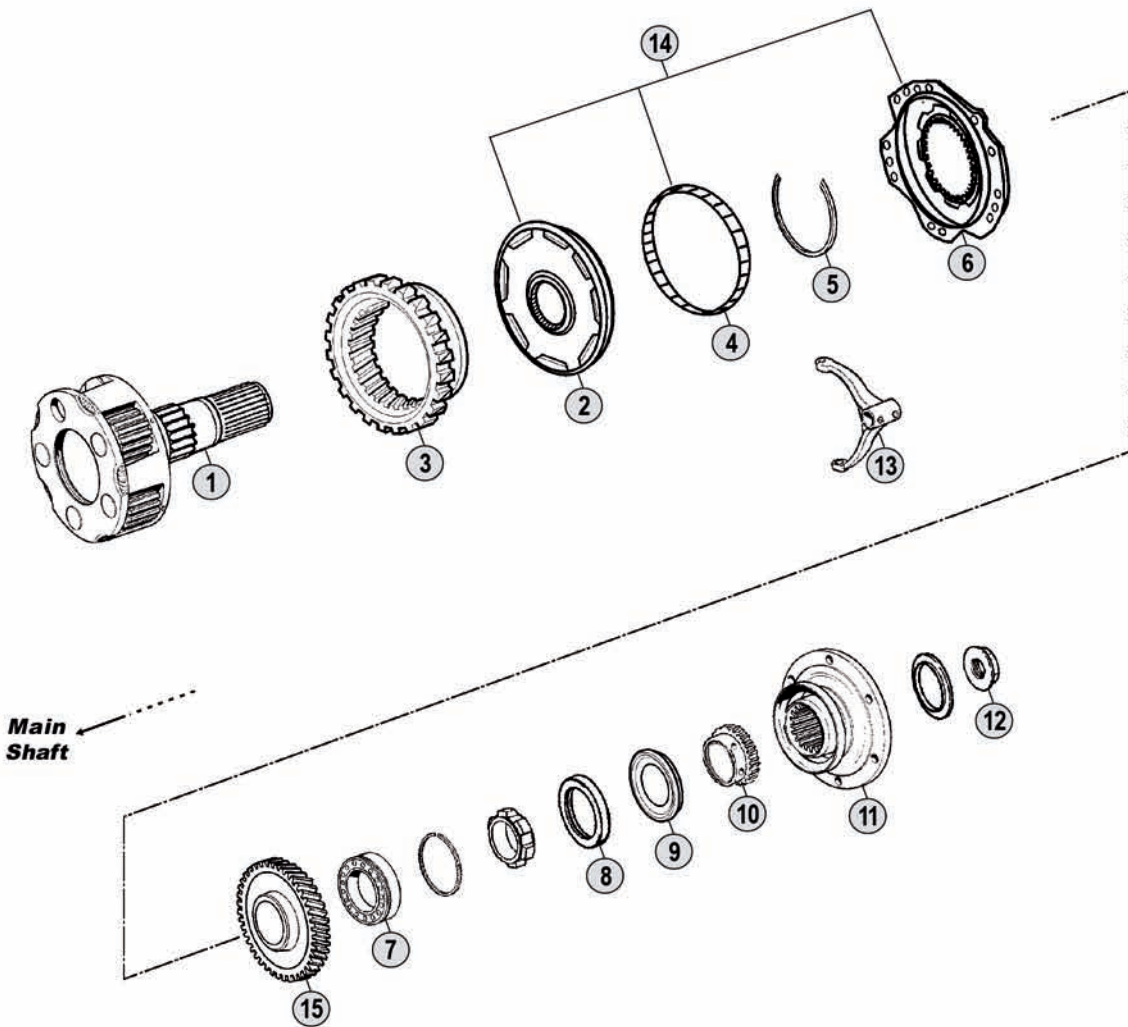

Adattabile a : **VOLVO** AT2412C/2812C - AT(O)2512C/3112C
 Suitable To :

Main Shaft

All original equipment manufacturers' numbers, symbols, pictures, models and description used in this catalogue are for reference only, and it is not implied that any part listed is the product of these manufacturers. Tutti i nostri particolari non sono originali ma con essi intercambiabili. I riferimenti originali, le figure, i modelli sono esposti a semplice titolo indicativo. La nostra produzione riporta il nostro marchio.

Models

AT2412C - AT2512C - ATO2512C FH12 - FH13
 AT2812C - ATO3112C FH16

K.N. LASTVOGNSGENBRUG
 Second-hand trucks and spare parts