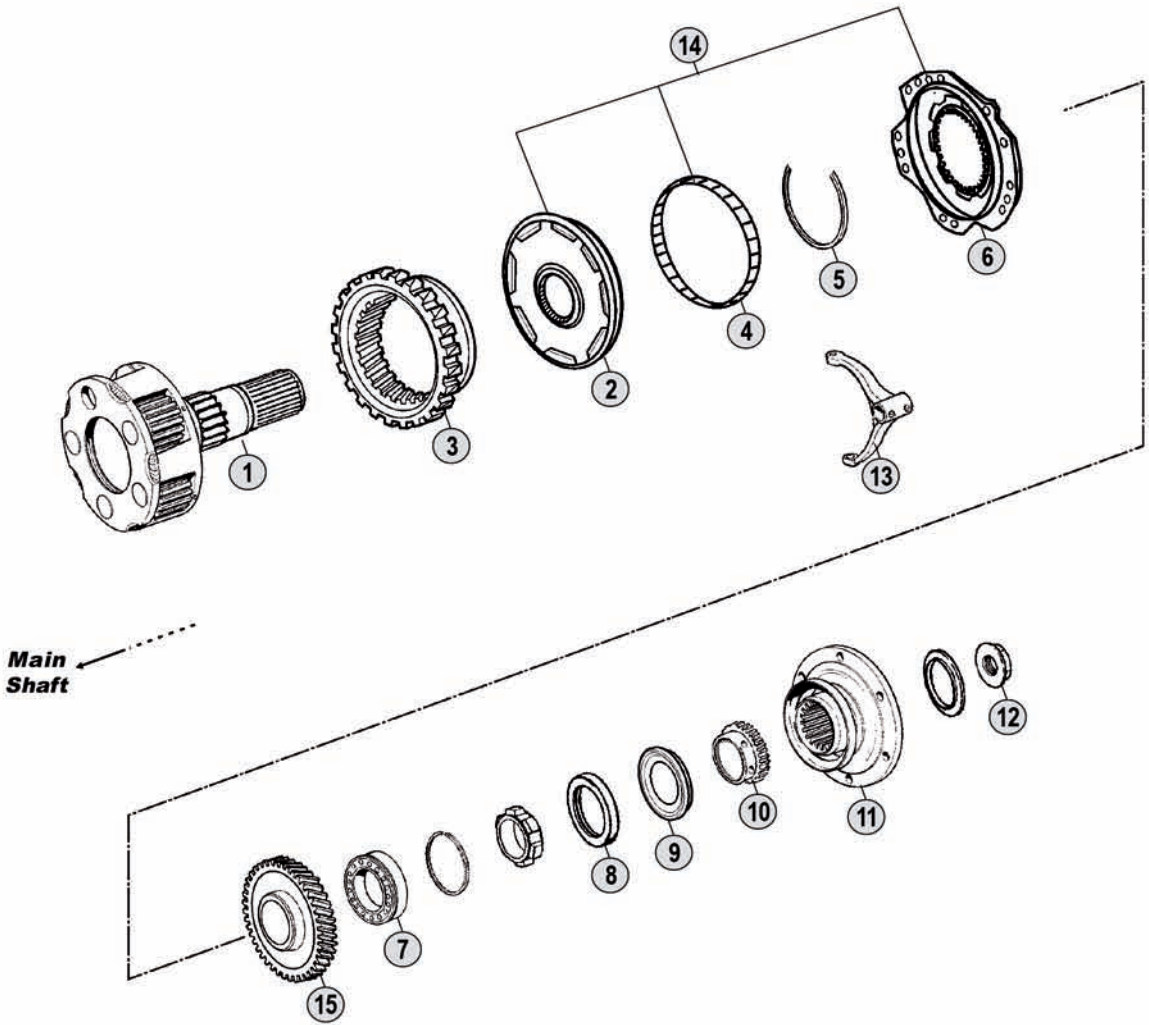

Adattabile a : **VOLVO AT2412D/2812D - AT(O)2612D/3112D**
Suitable To :

Models

AT2412D - AT2612D - ATO2612D FH12 - FH13
AT2812D - ATO3112D FH16

K.N. LASTVOGNSGENBRUG
Second-hand trucks and spare parts