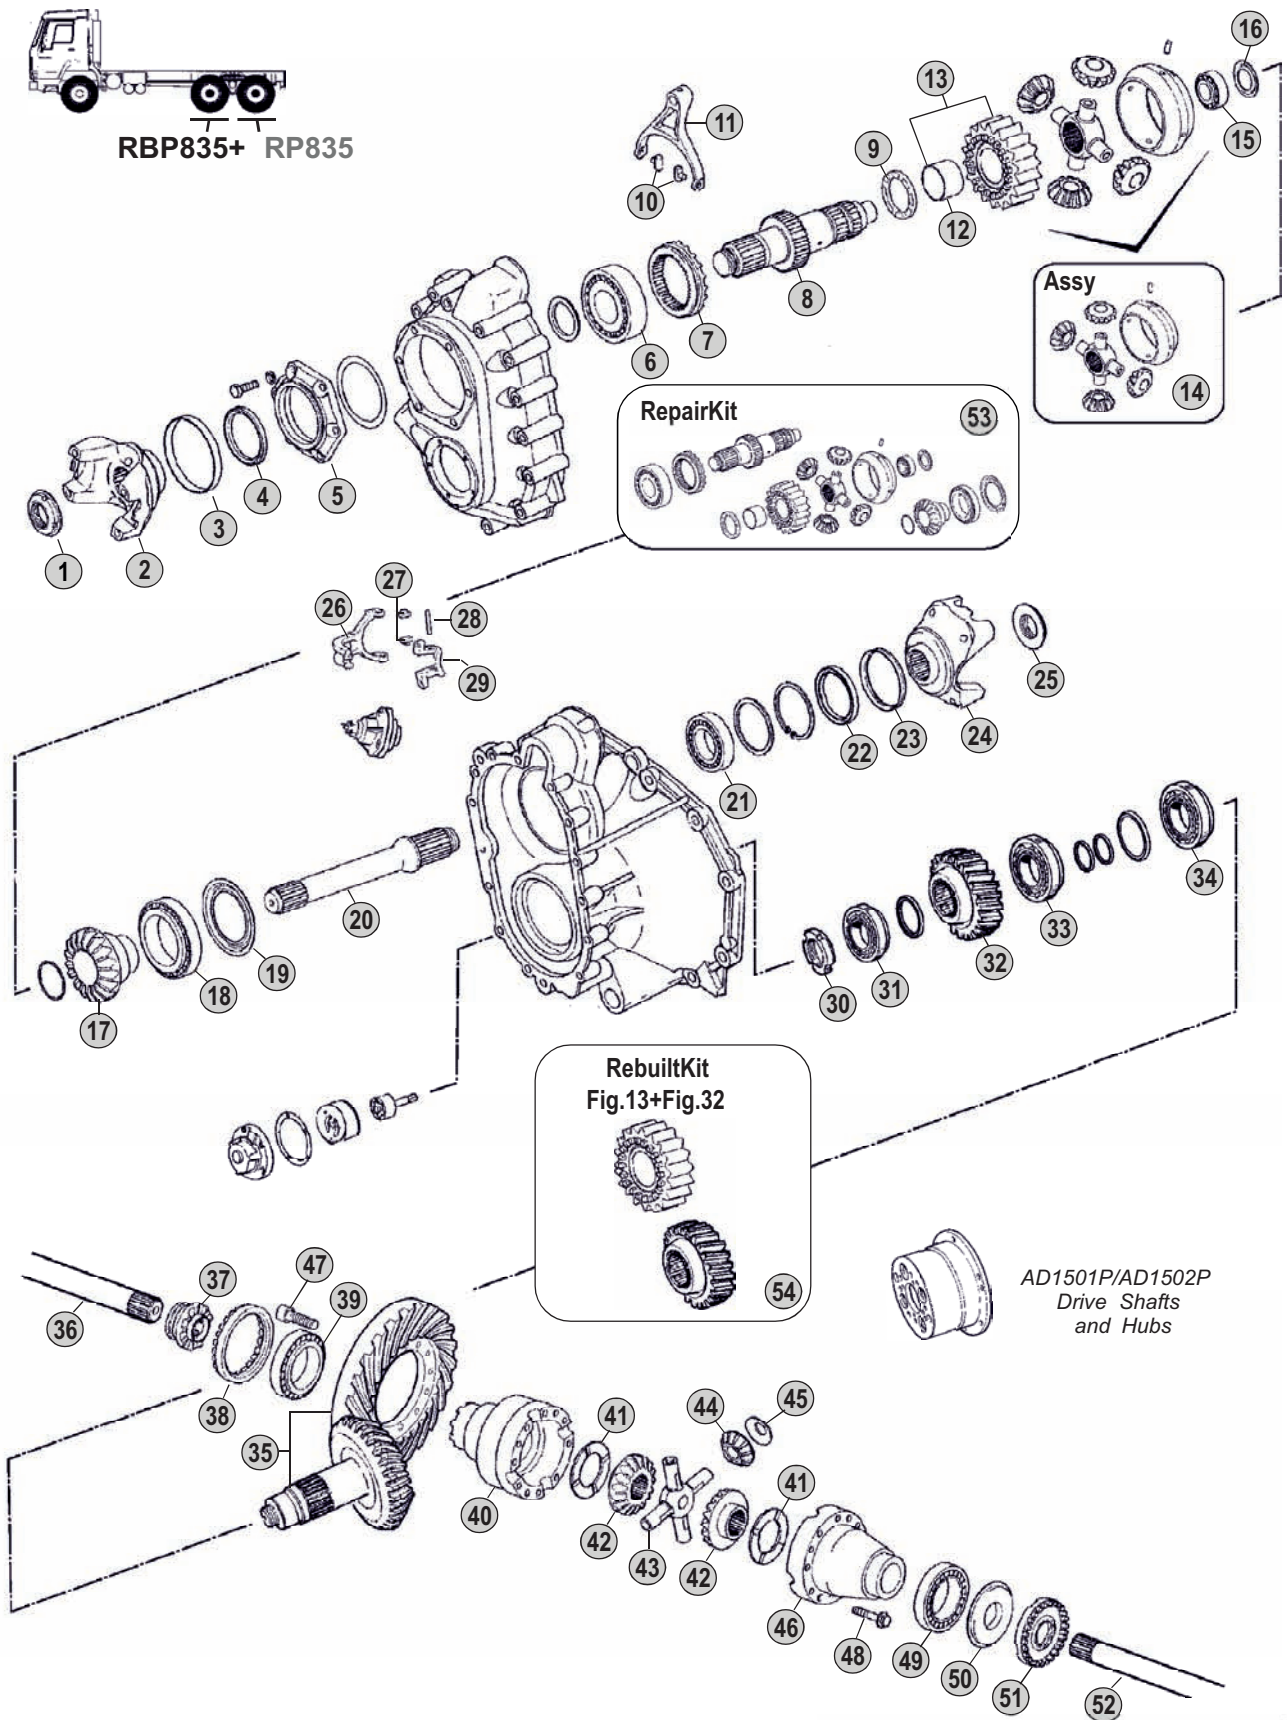

Adattabile a:
Suitable To:

SCANIA

RBP835 (Intermediate)

All original equipment manufacturers' numbers, symbols, models and description used in this catalogue are for reference only, and it is not implied that any part listed is the product of these manufacturers. Tutti i nostri particolari non sono originali ma con essi intercambiabili. I riferimenti originali, le figure, i modelli sono esposti a semplice titolo indicativo. La nostra produzione riporta il nostro marchio.

Models

SerieP-SerieR

- P340 - P380 - P420 - P480 - P500 - P560 - P620
R340 - R380 - R420 - R480 - R500 - R560 - R620

K.N. LASTVOGNSGENBRUG
Second-hand trucks and spare parts