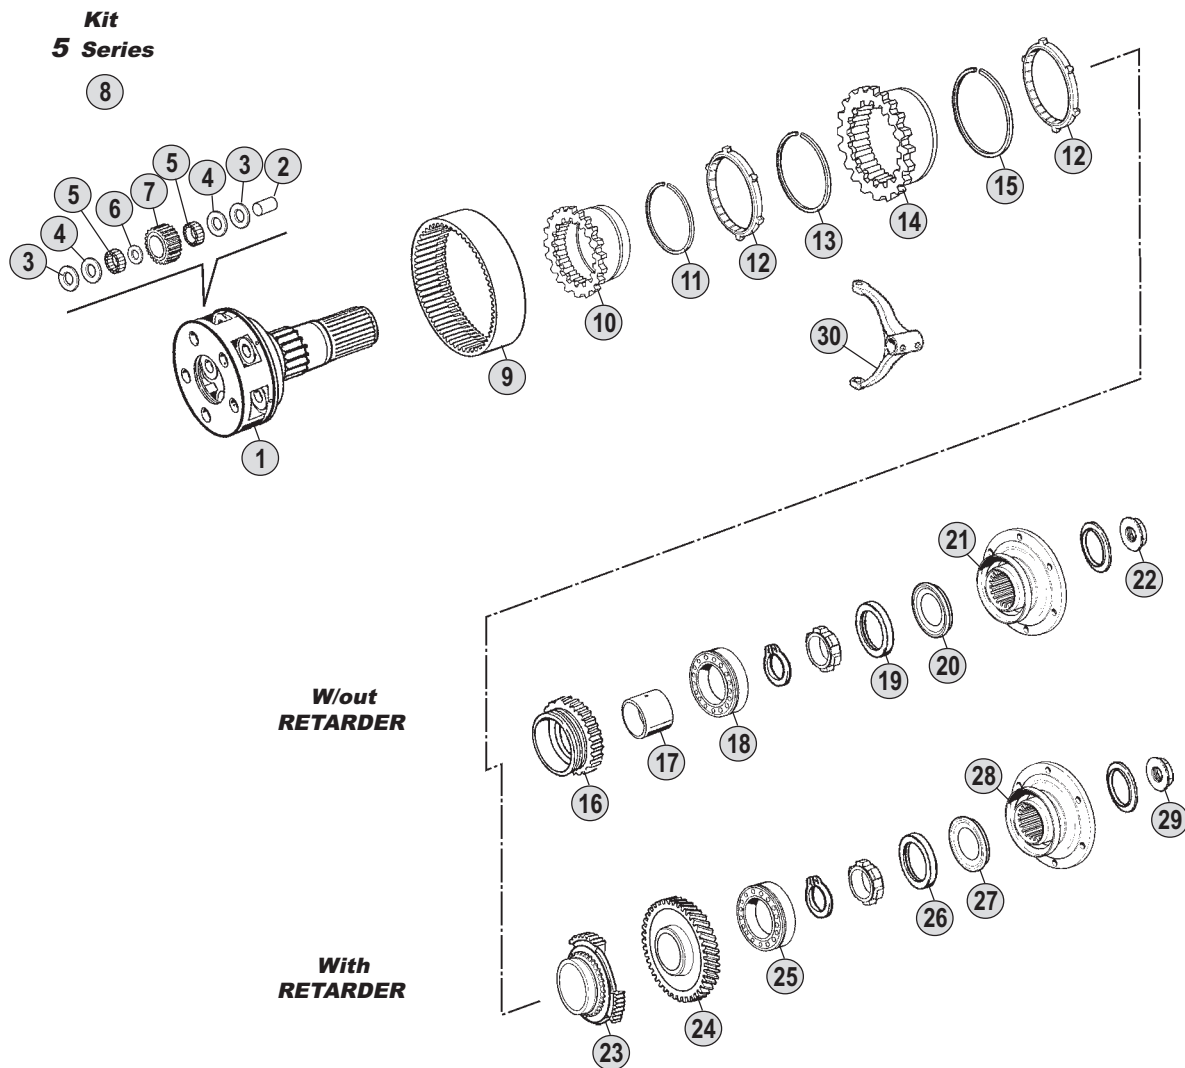

Adattabile a :
Suitable To :

VOLVO

VT2014B-VT(O)2214B-VT2514(OD)

All original equipment manufacturers' numbers, symbols, and description used in this catalogue are for reference only and it is not implied that any part listed is the product of these manufacturers. Tutti i nostri particolari non sono originali ma con essi intercambiabili. I riferimenti originali, le figure, i modelli e le descrizioni sono riportati nel nostro marchio.

Models

- VT 2014 FM7 - FH12 - FM12 - FH16 - NH12
- VT(O) 2214B FM9 - FH12 - FM12
- VT 2514(OD) FM7 - FH12 - FM12 - FH16 - NH12

K.N. LASTVOGNSGENBRUG
Second-hand trucks and spare parts