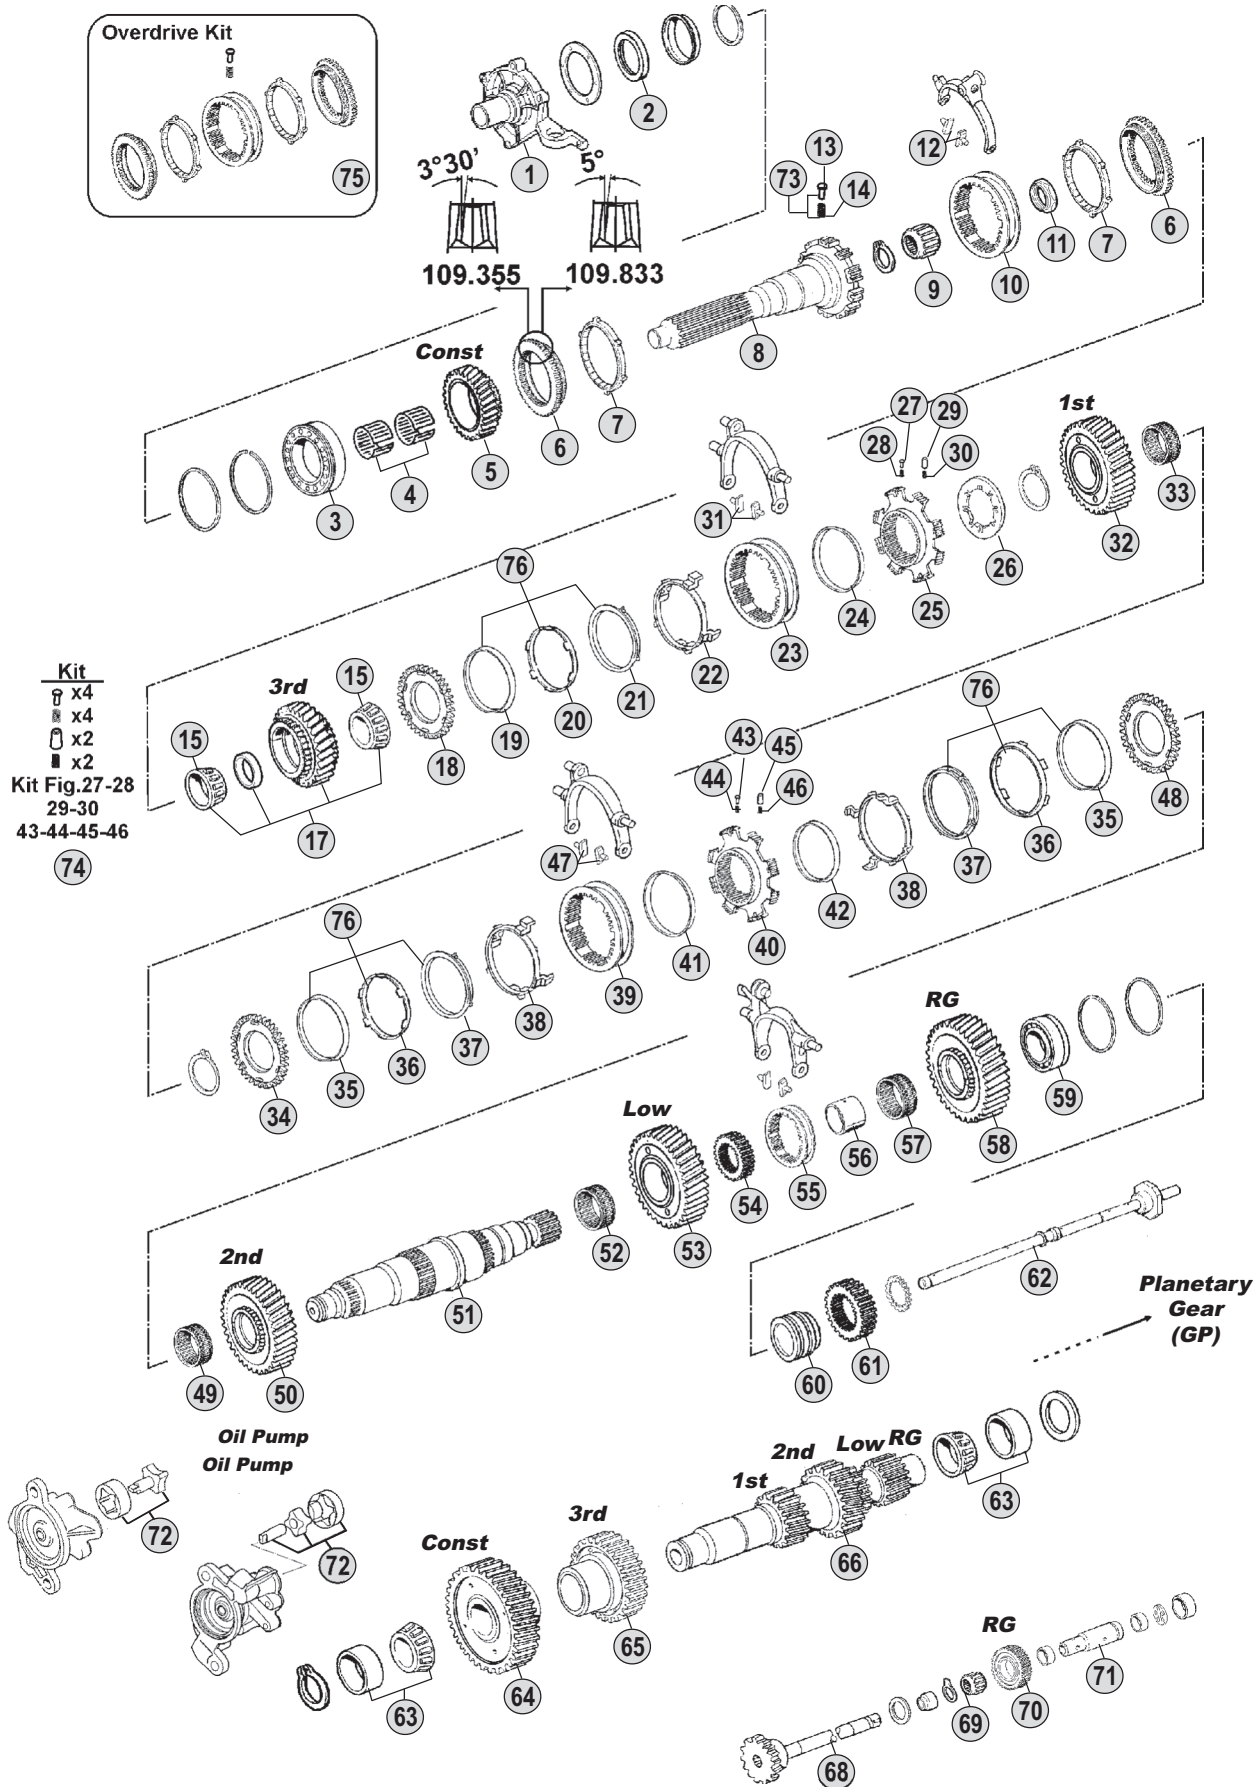

Adattabile a : **VOLVO**
 Suitable To :

VT(O)2814B

All original equipment manufacturers numbers, symbols, pictures, models and description used in this catalogue are for reference and it is not implied that any part listed is the product of these manufactures. Tutti i nostri particolari non sono originali ma con essi intercambiabili. I riferimenti originali, le figure, i modelli, le parti e le descrizioni riportate in questo catalogo sono solo a titolo indicativo. La nostra produzione riporta il nostro marchio.

Models

VT(O)2814B FM9 - FH12 - FH13 - FM12 - FH16 - NH12

K.N. LASTVOGNSGENBRUG
 Second-hand trucks and spare parts