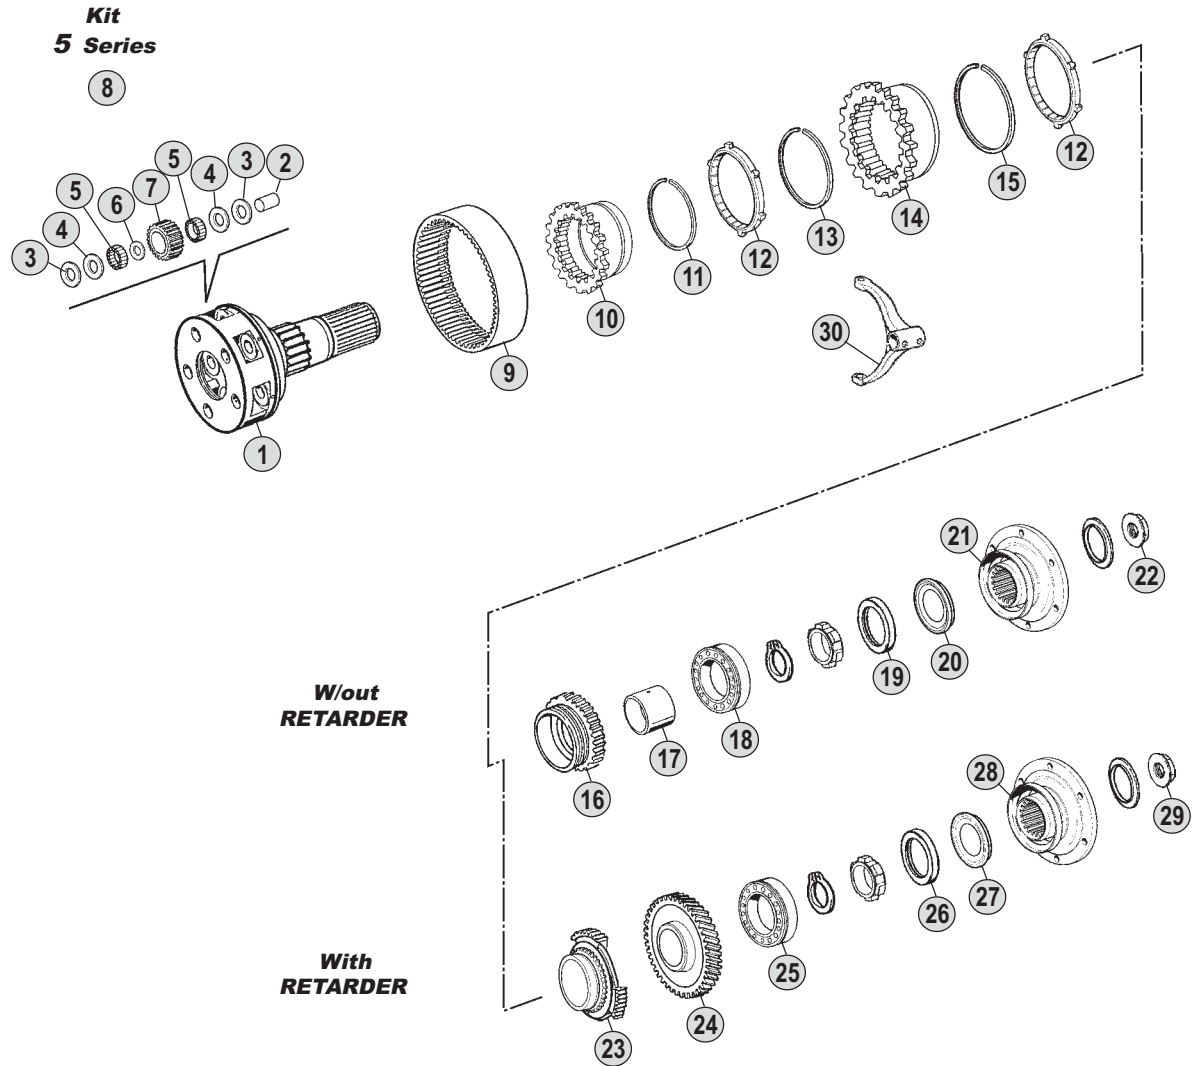

Adattabile a : **VOLVO**
 Suitable To :

VT(O)2814B

All original equipment manufacturers' numbers, symbols, pictures, models and description used in this catalogue are for reference and it is not implied that any part listed is the product of these manufactures.
 Tutti i nostri particolari non sono originali ma con essi intercambiabili. I riferimenti originali, le figure, i modelli e le descrizioni sono riportati nel nostro marchio.

Models

VT(O)2814B FM9 - FH12 - FH13 - FM12 - FH16 - NH12

K.N. LASTVOGNSGENBRUG
 Second-hand trucks and spare parts